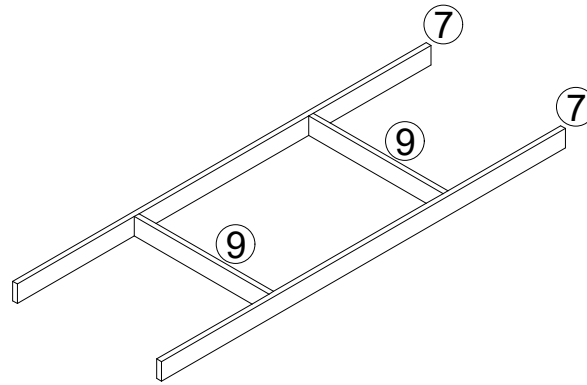

180'LİK SÜRME KAPAKLI DOLAP MONTAJ TALIMATI
180CM WARDROBE INSTALLATION INSTRUCTIONS

Sayfa No: 5
Page Number: 5

14

15

16

17

18

19