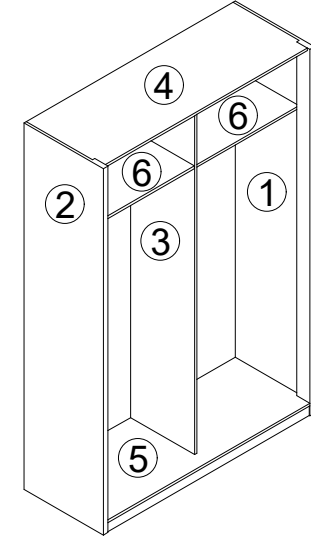

180'LİK SÜRME KAPAKLI DOLAP MONTAJ TALIMATI
180CM WARDROBE INSTALLATION INSTRUCTIONS

Sayfa No: 7
Page Number: 7

26

27

28

29

30

31