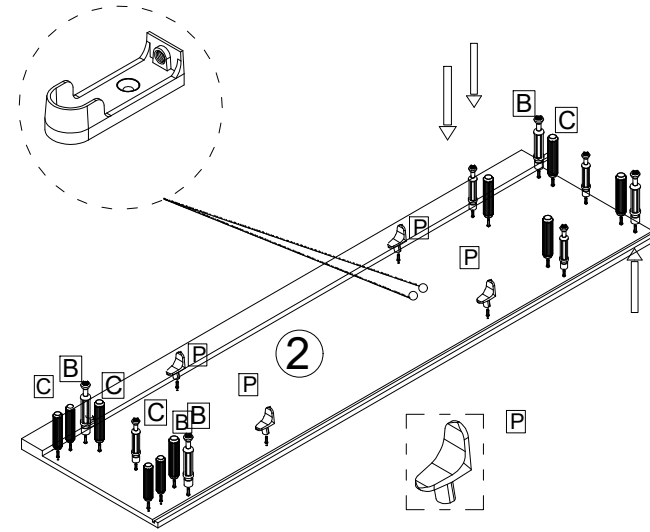

180'LİK SÜRME KAPAKLI DOLAP MONTAJ TALIMATI
180CM WARDROBE INSTALLATION INSTRUCTIONS

Sayfa No: 2
Page Number: 2

RIGHT SIDE PANEL

1

LEFT SIDE PANEL

2

INSIDE PANEL LEFT FACE

3

INSIDE PANEL RIGHT FACE

4

TOP PANEL BOTTOM FACE

5

TOP PANEL TOP FACE

6

BOTTOM PANEL TOP FACE

7