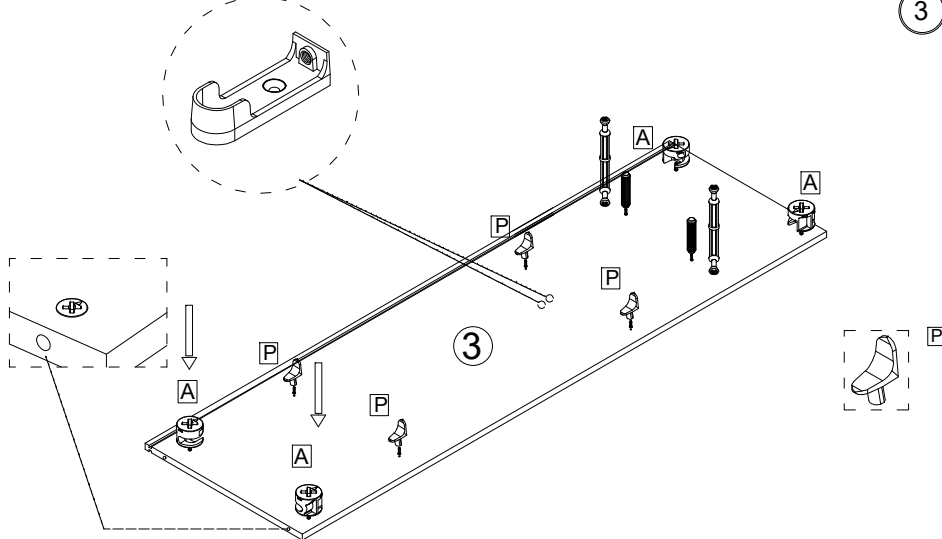

180'LİK SÜRME KAPAKLI DOLAP MONTAJ TALIMATI
180CM WARDROBE INSTALLATION INSTRUCTIONS

Sayfa No: 2
Page Number: 2

RIGHT SIDE PANEL

1

LEFT SIDE PANEL

2

INSIDE PANEL LEFT FACE

3

INSIDE PANEL RIGHT FACE

4

TOP PANEL BOTTOM FACE

5

TOP PANEL TOP FACE

6

BOTTOM PANEL TOP FACE

7