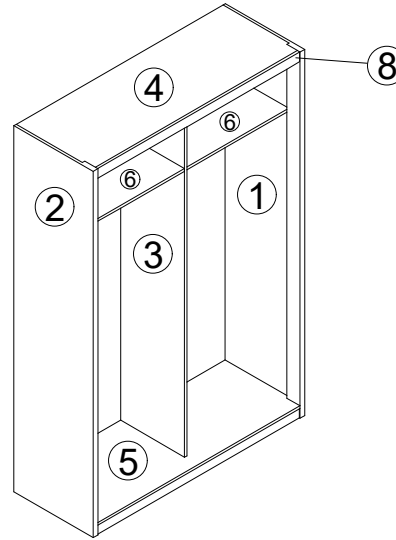

180'LİK SÜRME KAPAKLI DOLAP MONTAJ TALIMATI
180CM WARDROBE INSTALLATION INSTRUCTIONS

Sayfa No: 8
Page Number: 8

32

33

34

35

36

Hanger Pipe