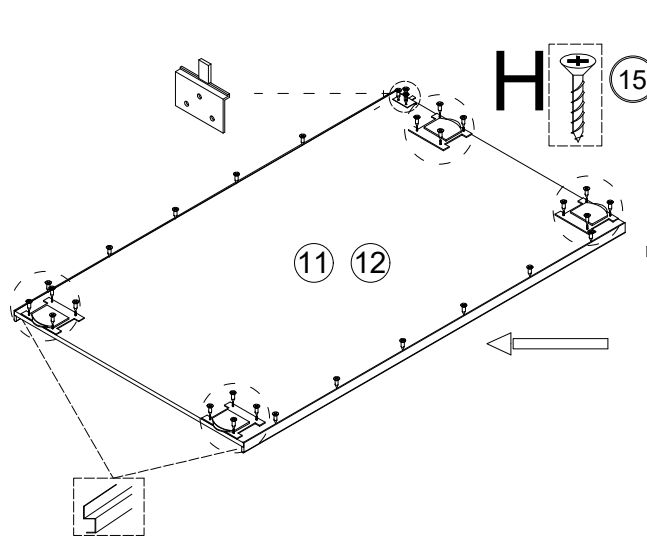

INSIDE PANEL RIGHT FACE

4

TOP PANEL BOTTOM FACE

5

TOP PANEL TOP FACE

6

BOTTOM PANEL TOP FACE

7

BOTTOM PANEL BOTTOM FACE

8

180'LİK SÜRME KAPAKLI DOLAP MONTAJ TALIMATI
180CM WARDROBE INSTALLATION INSTRUCTIONS

Sayfa No: 4
Page Number: 4

FIXED SHELVES

LONG BASE

TOP BASE

BACK PANEL