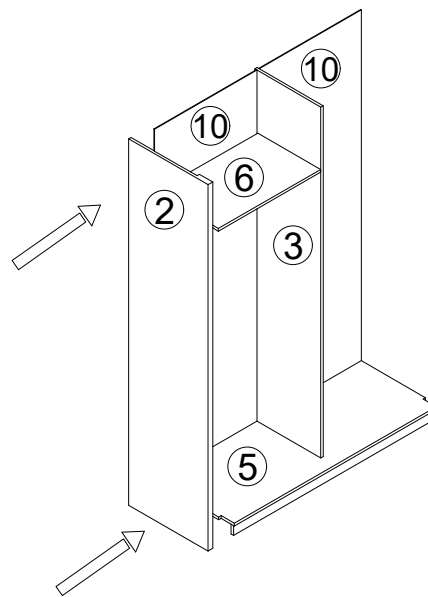

180'LİK SÜRME KAPAKLI DOLAP MONTAJ TALIMATI
180CM WARDROBE INSTALLATION INSTRUCTIONS

Sayfa No: 6
Page Number: 6

20

21

22

23

24

25