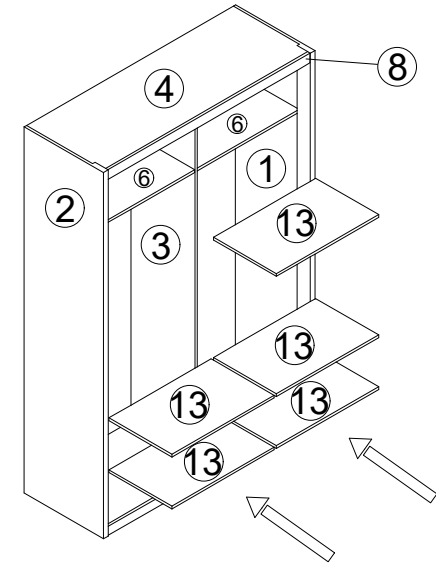

180'LİK SÜRME KAPAKLI DOLAP MONTAJ TALIMATI
180CM WARDROBE INSTALLATION INSTRUCTIONS

Sayfa No: 8
Page Number: 8

32

33

34

35

36

Hanger Pipe