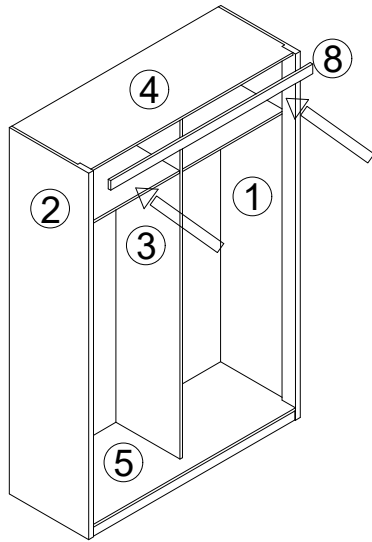

180'LİK SÜRME KAPAKLI DOLAP MONTAJ TALIMATI
180CM WARDROBE INSTALLATION INSTRUCTIONS

Sayfa No: 8
Page Number: 8

32