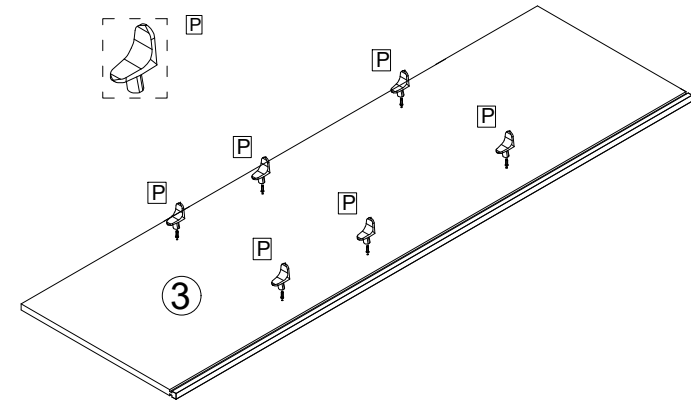

180'LİK SÜRME KAPAKLI DOLAP MONTAJ TALIMATI
180CM WARDROBE INSTALLATION INSTRUCTIONS

Sayfa No: 2
Page Number: 2

RIGHT SIDE PANEL

1

LEFT SIDE PANEL

2

INSIDE PANEL LEFT FACE

3

INSIDE PANEL RIGHT FACE

4

TOP PANEL BOTTOM FACE

5

TOP PANEL TOP FACE

6

BOTTOM PANEL TOP FACE

7