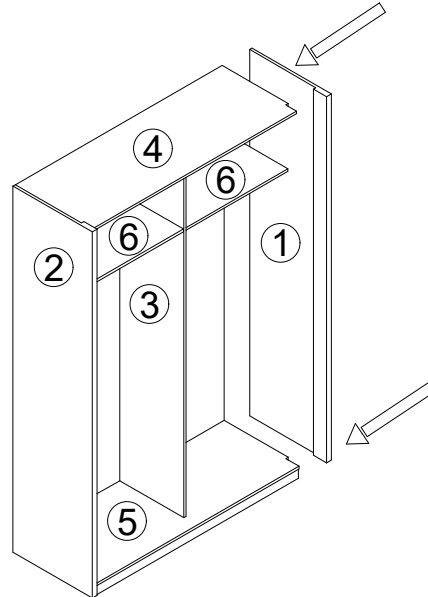

180'LİK SÜRME KAPAKLI DOLAP MONTAJ TALIMATI
180CM WARDROBE INSTALLATION INSTRUCTIONS

Sayfa No: 7
Page Number: 7

26

27

28

29

30

31