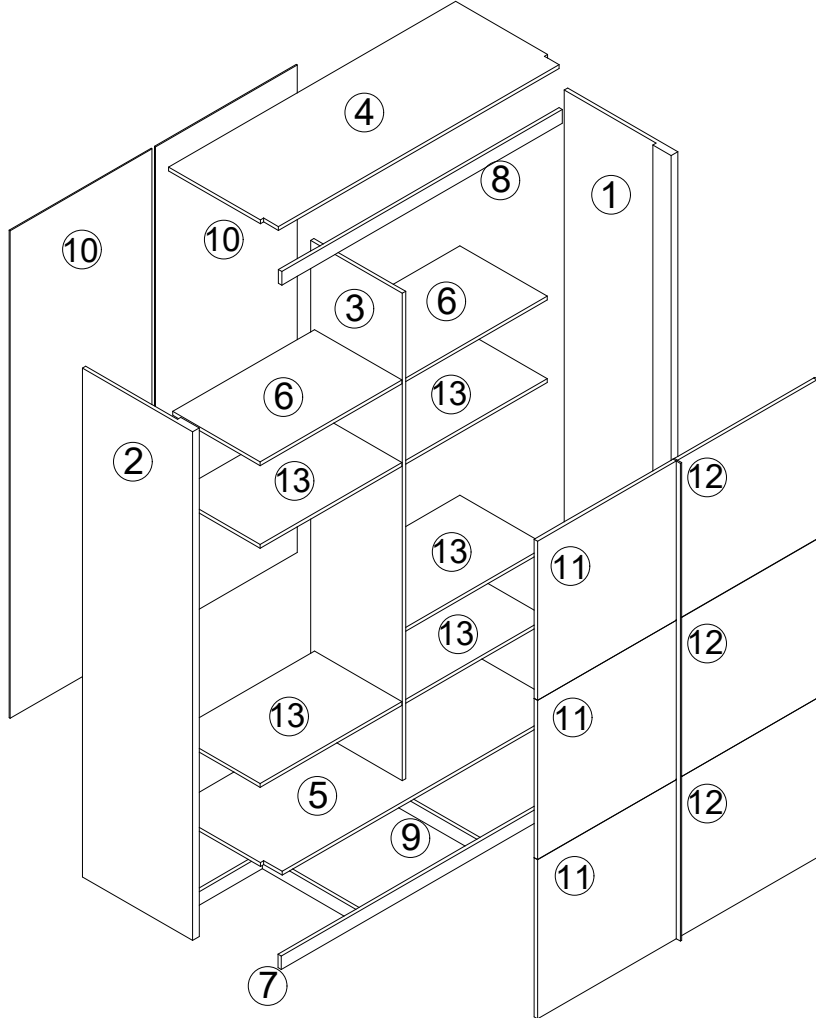

180'LİK SÜRME KAPAKLI DOLAP MONTAJ TALIMATI
180CM WARDROBE INSTALLATION INSTRUCTIONS

PARÇA LİSTESİ - PIECE LIST

Modul Name

Rotem 180cm Sliding Wardrobe

Modul Color

White

AKSESUAR LİSTESİ - ACCESSORIES LIST

A	Minifix Gövde Minifix Body	B	Minifix Mil Minifix Needle	C	Plastik Kaveta Plastic Dowel	D	Minifix Tapa Minifix Plug	E	Mekanizma Sliding Wheel	F	3.5x16 Sunta Vidası Chipboard Screw 3.5x16	G	Pul IPlug	
								36-Pcs	32-Pcs	36-Pcs	36-Pcs	8-Pcs	69-Pcs	8-Pcs
H	3.5x30 Sunta Vidası Chipboard Screw 3.5x30	I	Arkalık Köşe Takozu Back Plastic	J	Askı Borusu Hanger Pipe	K	Askı Flanş Flange Strap	L	Yavaşlatıcı Dil Slowing Mechanism	M	3.5x20 Sunta Vidası Chipboard Screw 3.5x20	N	Raf Pimi Shelf Pin	
								8-Pcs	30-Pcs	1-Pcs	2-Pcs	4-Pcs	30-Pcs	20-Pcs
O	Dopel Mil Double Face Needle	P	Alt Ray Bottom Rail											
	2-Pcs	1-Pc												