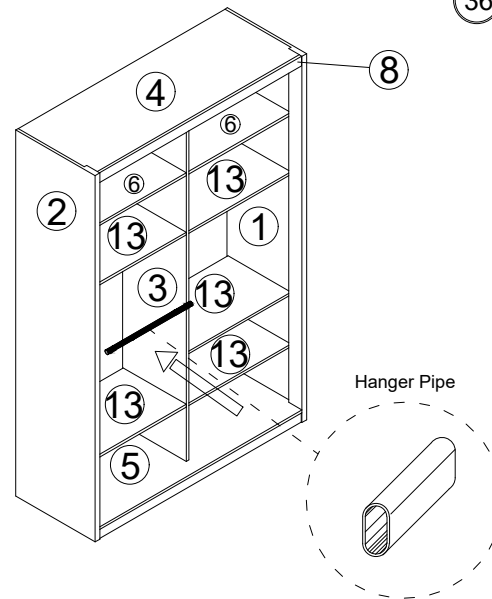

180'LİK SÜRME KAPAKLI DOLAP MONTAJ TALIMATI
180CM WARDROBE INSTALLATION INSTRUCTIONS

Sayfa No: 8
Page Number: 8

32

33

34

35

36

Hanger Pipe