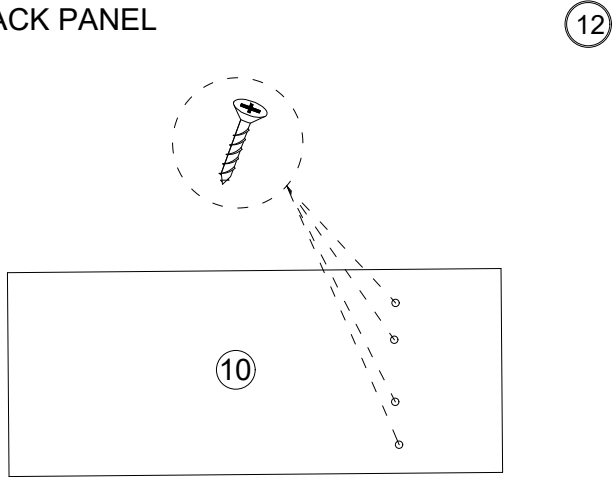

BOTTOM PANEL BOTTOM FACE

8

180'LİK SÜRME KAPAKLI DOLAP MONTAJ TALIMATI
180CM WARDROBE INSTALLATION INSTRUCTIONS

Sayfa No: 4
Page Number: 4

FIXED SHELVES

LONG BASE

TOP BASE

BACK PANEL