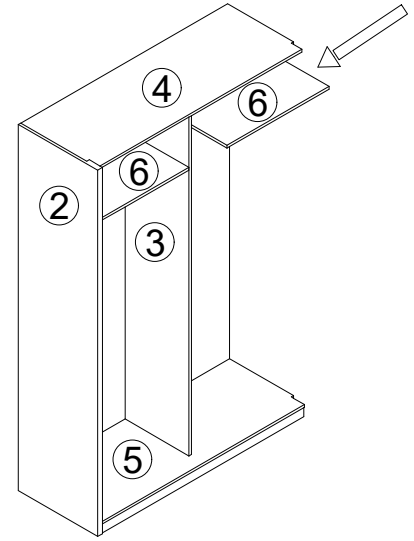

180'LİK SÜRME KAPAKLI DOLAP MONTAJ TALIMATI
180CM WARDROBE INSTALLATION INSTRUCTIONS

Sayfa No: 7
Page Number: 7

26

27

28

29

30

31