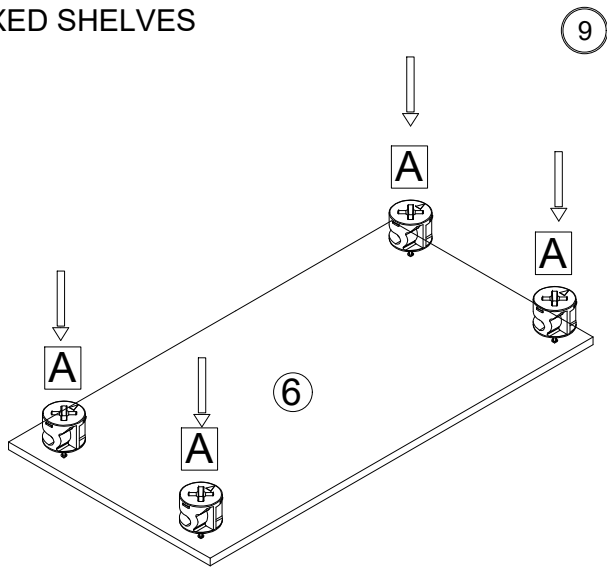

INSIDE PANEL RIGHT FACE

4

TOP PANEL BOTTOM FACE

5

TOP PANEL TOP FACE

6

BOTTOM PANEL TOP FACE

7

BOTTOM PANEL BOTTOM FACE

8

180'LİK SÜRME KAPAKLI DOLAP MONTAJ TALIMATI
180CM WARDROBE INSTALLATION INSTRUCTIONS

Sayfa No: 4
Page Number: 4

FIXED SHELVES

LONG BASE

TOP BASE

BACK PANEL