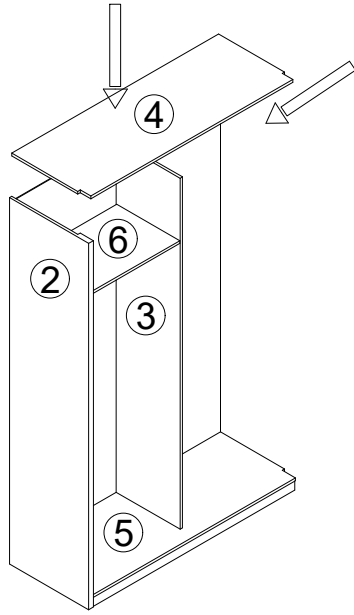

180'LİK SÜRME KAPAKLI DOLAP MONTAJ TALIMATI
180CM WARDROBE INSTALLATION INSTRUCTIONS

Sayfa No: 7
Page Number: 7

26