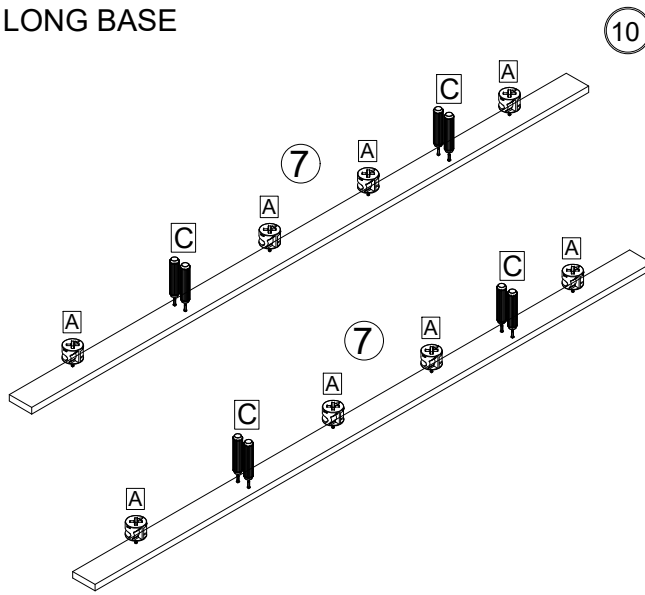

BOTTOM PANEL BOTTOM FACE

8

180'LİK SÜRME KAPAKLI DOLAP MONTAJ TALIMATI
180CM WARDROBE INSTALLATION INSTRUCTIONS

Sayfa No: 4
Page Number: 4

FIXED SHELVES

LONG BASE

TOP BASE

BACK PANEL