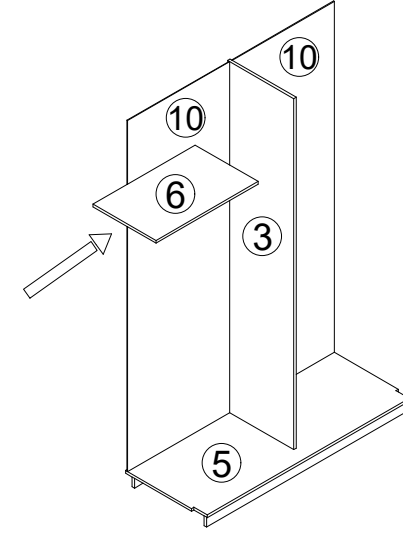

180'LİK SÜRME KAPAKLI DOLAP MONTAJ TALIMATI
180CM WARDROBE INSTALLATION INSTRUCTIONS

Sayfa No: 6
Page Number: 6

20

21

22

23

24

25