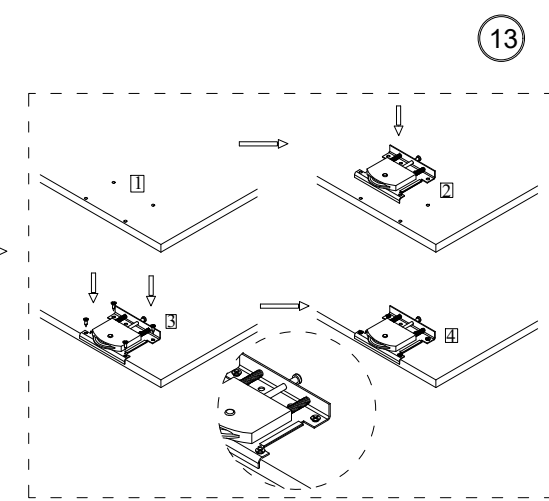

INSIDE PANEL RIGHT FACE

4

TOP PANEL BOTTOM FACE

5

TOP PANEL TOP FACE

6

BOTTOM PANEL TOP FACE

7

BOTTOM PANEL BOTTOM FACE

8

180'LİK SÜRME KAPAKLI DOLAP MONTAJ TALIMATI
180CM WARDROBE INSTALLATION INSTRUCTIONS

Sayfa No: 4
Page Number: 4

FIXED SHELVES

LONG BASE

TOP BASE

BACK PANEL