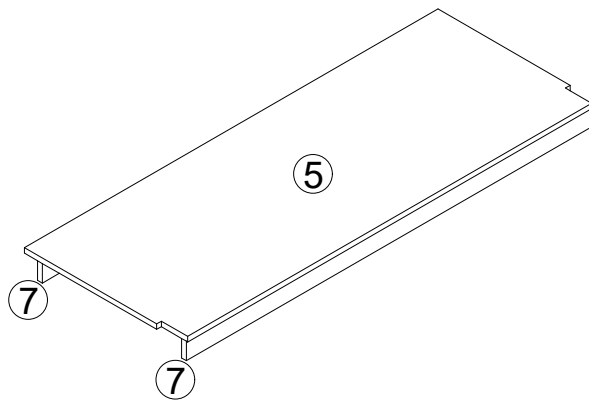

180'LİK SÜRME KAPAKLI DOLAP MONTAJ TALIMATI
180CM WARDROBE INSTALLATION INSTRUCTIONS

Sayfa No: 5
Page Number: 5

14

15

16

17

18

19