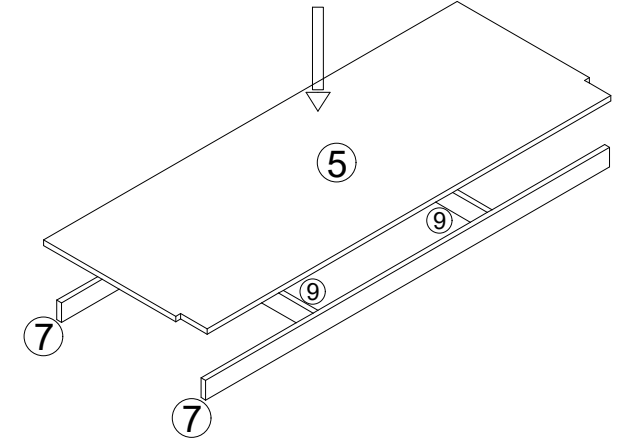

180'LİK SÜRME KAPAKLI DOLAP MONTAJ TALIMATI
180CM WARDROBE INSTALLATION INSTRUCTIONS

Sayfa No: 5
Page Number: 5

14

15

16

17

18

19