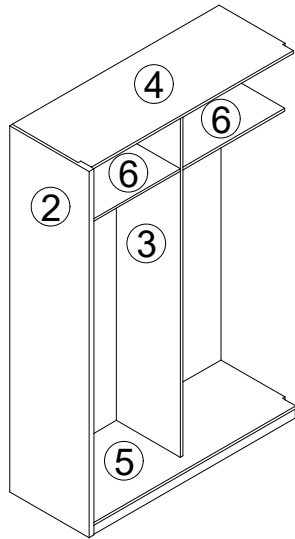

180'LİK SÜRME KAPAKLI DOLAP MONTAJ TALIMATI
180CM WARDROBE INSTALLATION INSTRUCTIONS

Sayfa No: 7
Page Number: 7

26

27

28

29

30

31