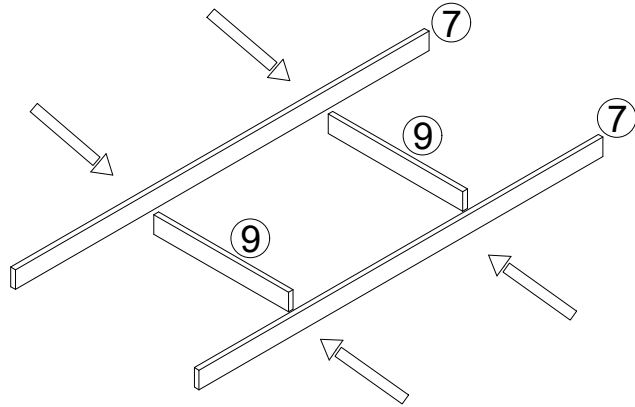

180'LİK SÜRME KAPAKLI DOLAP MONTAJ TALIMATI
180CM WARDROBE INSTALLATION INSTRUCTIONS

Sayfa No: 5
Page Number: 5

14