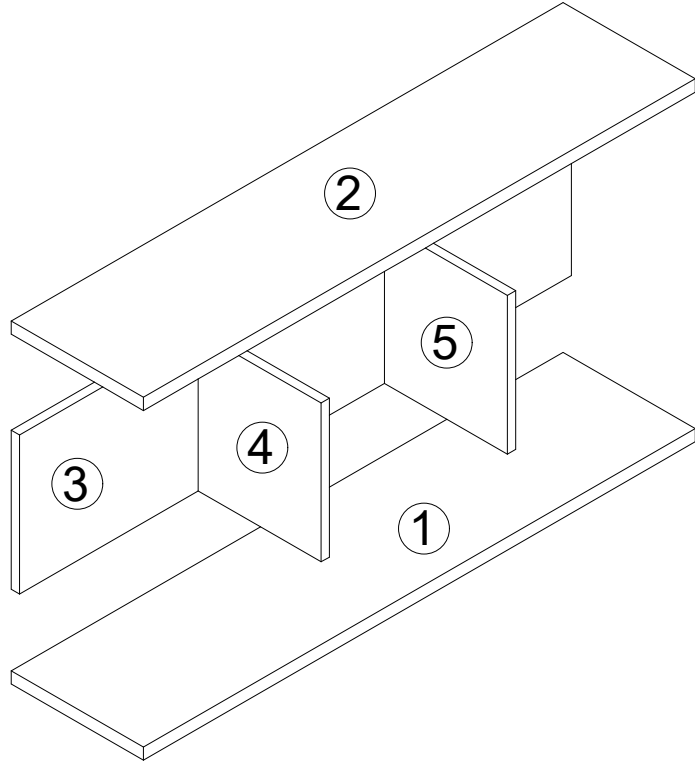

NOAM ÇALIŞMA MASASI RAFI MONTAJ TALIMATI
SHELF OF NOAM STUDY DESK INSTALLATION INSTRUCTIONS

PARÇA LİSTESİ - PIECE LIST

Modul Name

SHELF OF NOAM STUDY DESK

Modul Color

White

AKSESUAR LİSTESİ - ACCESSORIES LIST