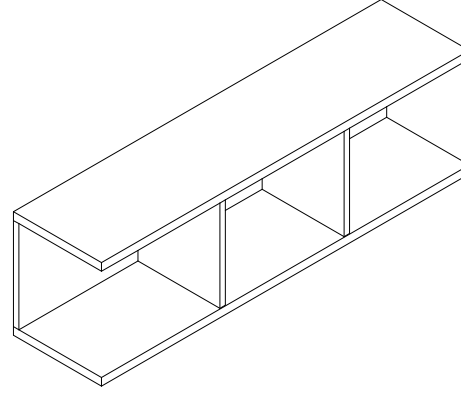

NOAM ÇALIŞMA MASASI RAFI MONTAJ TALIMATI
SHELF OF NOAM STUDY DESK INSTALLATION INSTRUCTIONS

PARÇA LİSTESİ - PIECE LIST

Modul Name

SHELF OF NOAM STUDY DESK

Modul Color

White

AKSESUAR LİSTESİ - ACCESSORIES LIST