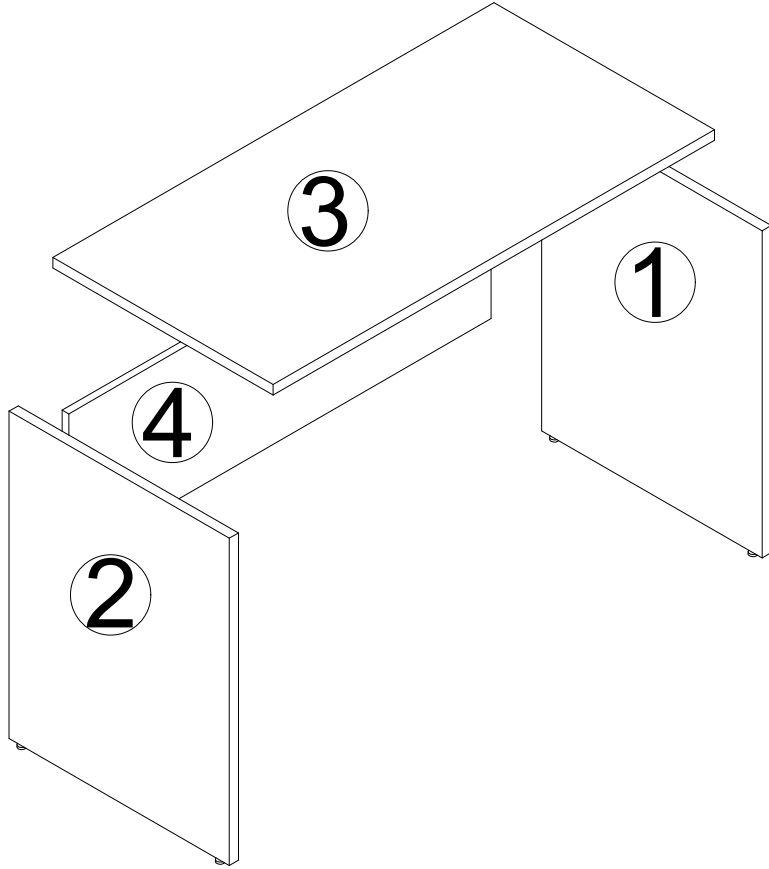

NOAM ÇALIŞMA MASASI MONTAJ TALIMATI  
NOAM STUDY DESK INSTALLATION INSTRUCTIONS

PARÇA LİSTESİ - PIECE LIST

Modul Name

NOAM STUDY DESK

Modul Color

White

AKSESUAR LİSTESİ - ACCESSORIES LIST

A	Minifix Gövde Minifix Body	B	Minifix Mil Minifix Needle	C	Plastik Kaveta Plastic Dowel	D	Minifix Kapama Minifix Sticker			
										
	8-Pcs	8-Pcs	8-Pcs	8-Pcs						

NOAM ÇALIŞMA MASASI MONTAJ TALIMATI  
NOAM STUDY DESK INSTALLATION INSTRUCTIONS

Sayfa No: 1  
Page Number: 1

RIGHT PANEL

1

LEFT PANEL

2

TOP PANEL

3