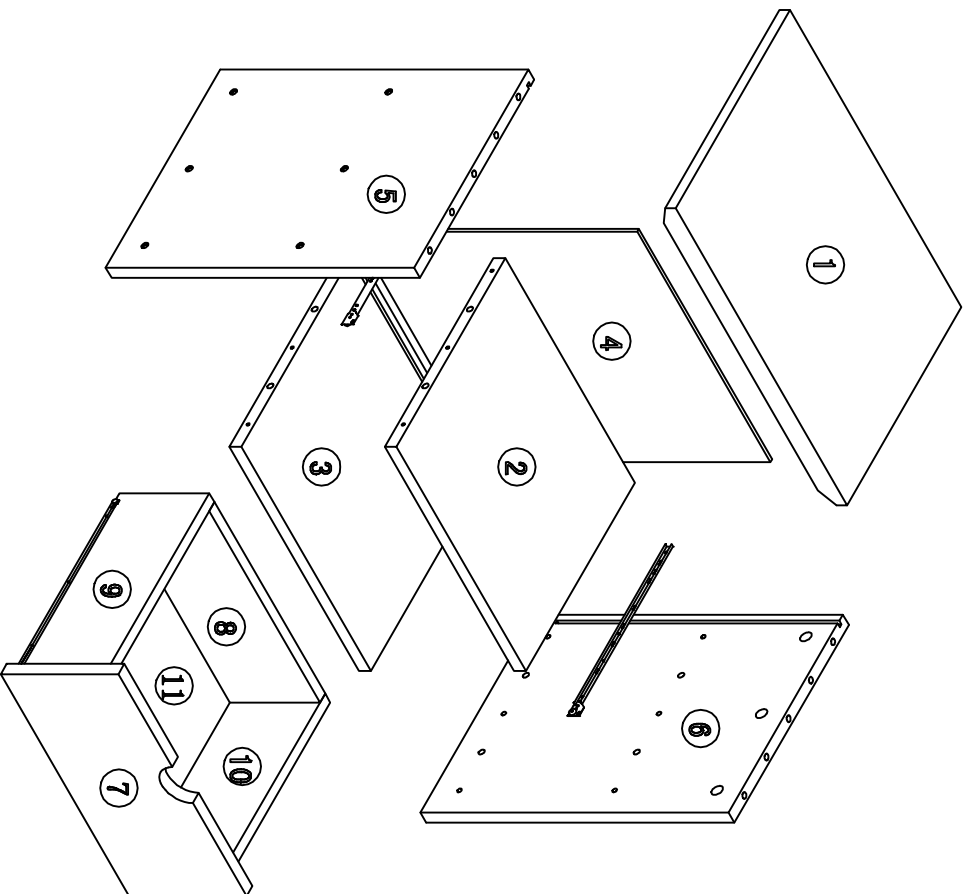

AMIT NIGHT CHEST

φ3x16 8PCS

φ3.5x35 4PCS

φ8x10 14PCS

φ5x50 12PCS

φ15x12 10PCS

φ6.5x45 10PCS

φ8 1PC

- ①*1
- ②*1
- ③*1
- ④*1
- ⑤*1
- ⑥*1
- ⑦*1
- ⑧*1
- ⑨*1
- ⑩*1
- ⑪*1