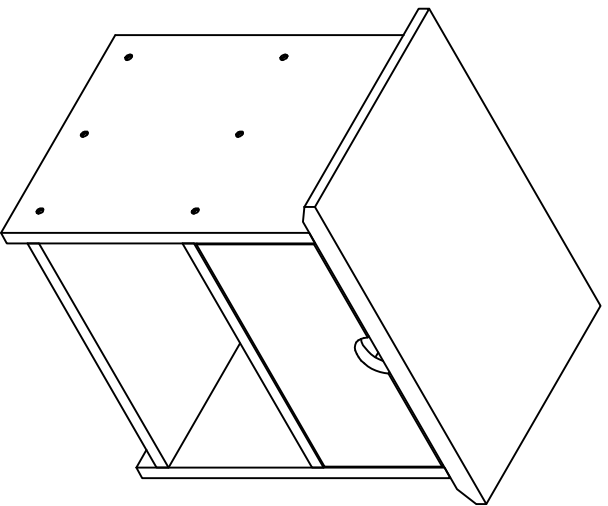

AMIT NIGHT CHEST

φ3x16 8PCS

φ3.5x35 4PCS

φ8x10 14PCS

φ5x50 12PCS

φ15x12 10PCS

φ6.5x45 10PCS

φ8 1PC

- ①*1
- ②*1
- ③*1
- ④*1
- ⑤*1
- ⑥*1
- ⑦*1
- ⑧*1
- ⑨*1
- ⑩*1
- ⑪*1