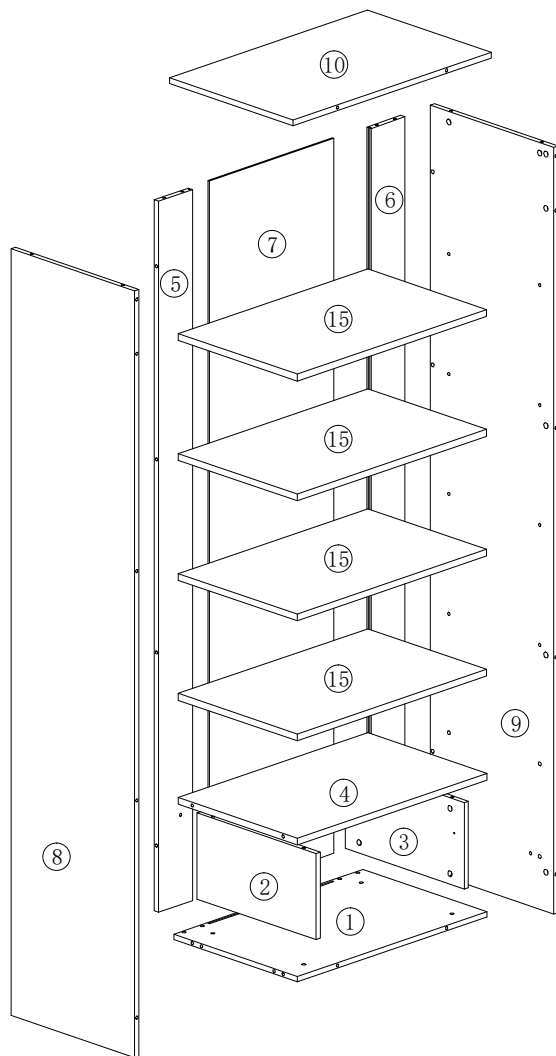

# 产品名称:

6867# 书柜

<b>A</b>  56-PCS	<b>B</b>  56-PCS	<b>C</b>  8X30mm 8-PCS	<b>D</b>  7X38mm 2-PCS	<b>E</b>  8mm 16-PCS	<b>F</b>  3X14mm 22-PCS	<b>G</b>  3X30mm 4-PCS	<b>H</b>  14" 1-PCS	<b>I</b>  4X18mm 2-PCS	<b>J</b>  1-PCS
<b>K</b>  10-PCS	<b>L</b>  4-PCS	<b>M</b>	<b>N</b>	<b>O</b>	<b>P</b>	<b>Q</b>	<b>R</b>	<b>S</b>	<b>T</b>