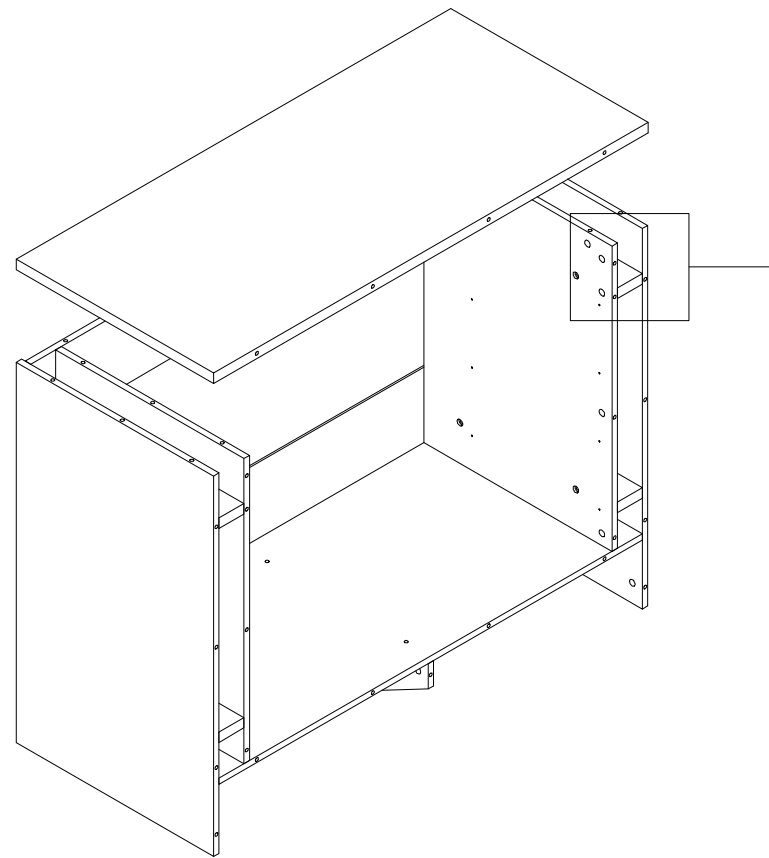

# ACCESSORIES LIST

MODEL NAME

6864# 四斗柜

<b>A</b>  87-PCS	<b>B</b>  87-PCS	<b>C</b>  8X30mm 28-PCS	<b>D</b>  7X38mm 18-PCS	<b>E</b>  6X65mm 8-PCS	<b>F</b>  6X25mm 8-PCS	<b>G</b>  3X14mm 60-PCS	<b>H</b>  3X30mm 20-PCS	<b>I</b>  18" 4-PCS	<b>J</b>  4X20mm 8-PCS
<b>K</b>  8-PCS	<b>L</b>  8-PCS	<b>M</b>  10-PCS	<b>N</b>	<b>O</b>	<b>P</b>	<b>Q</b>	<b>R</b>	<b>S</b>	<b>T</b>

11

13

12

14

11

15

16

17

18

19

22

23

24

25

26

27