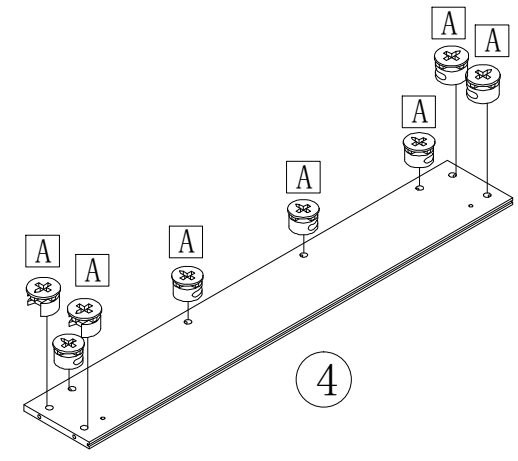

# ACCESSORIES LIST

MODEL NAME

6864# 四斗柜

<b>A</b>  87-PCS	<b>B</b>  87-PCS	<b>C</b>  8X30mm 28-PCS	<b>D</b>  7X38mm 18-PCS	<b>E</b>  6X65mm 8-PCS	<b>F</b>  6X25mm 8-PCS	<b>G</b>  3X14mm 60-PCS	<b>H</b>  3X30mm 20-PCS	<b>I</b>  18" 4-PCS	<b>J</b>  4X20mm 8-PCS
<b>K</b>  8-PCS	<b>L</b>  8-PCS	<b>M</b>  10-PCS	<b>N</b>	<b>O</b>	<b>P</b>	<b>Q</b>	<b>R</b>	<b>S</b>	<b>T</b>

1

2

3

4

5

6

7

8