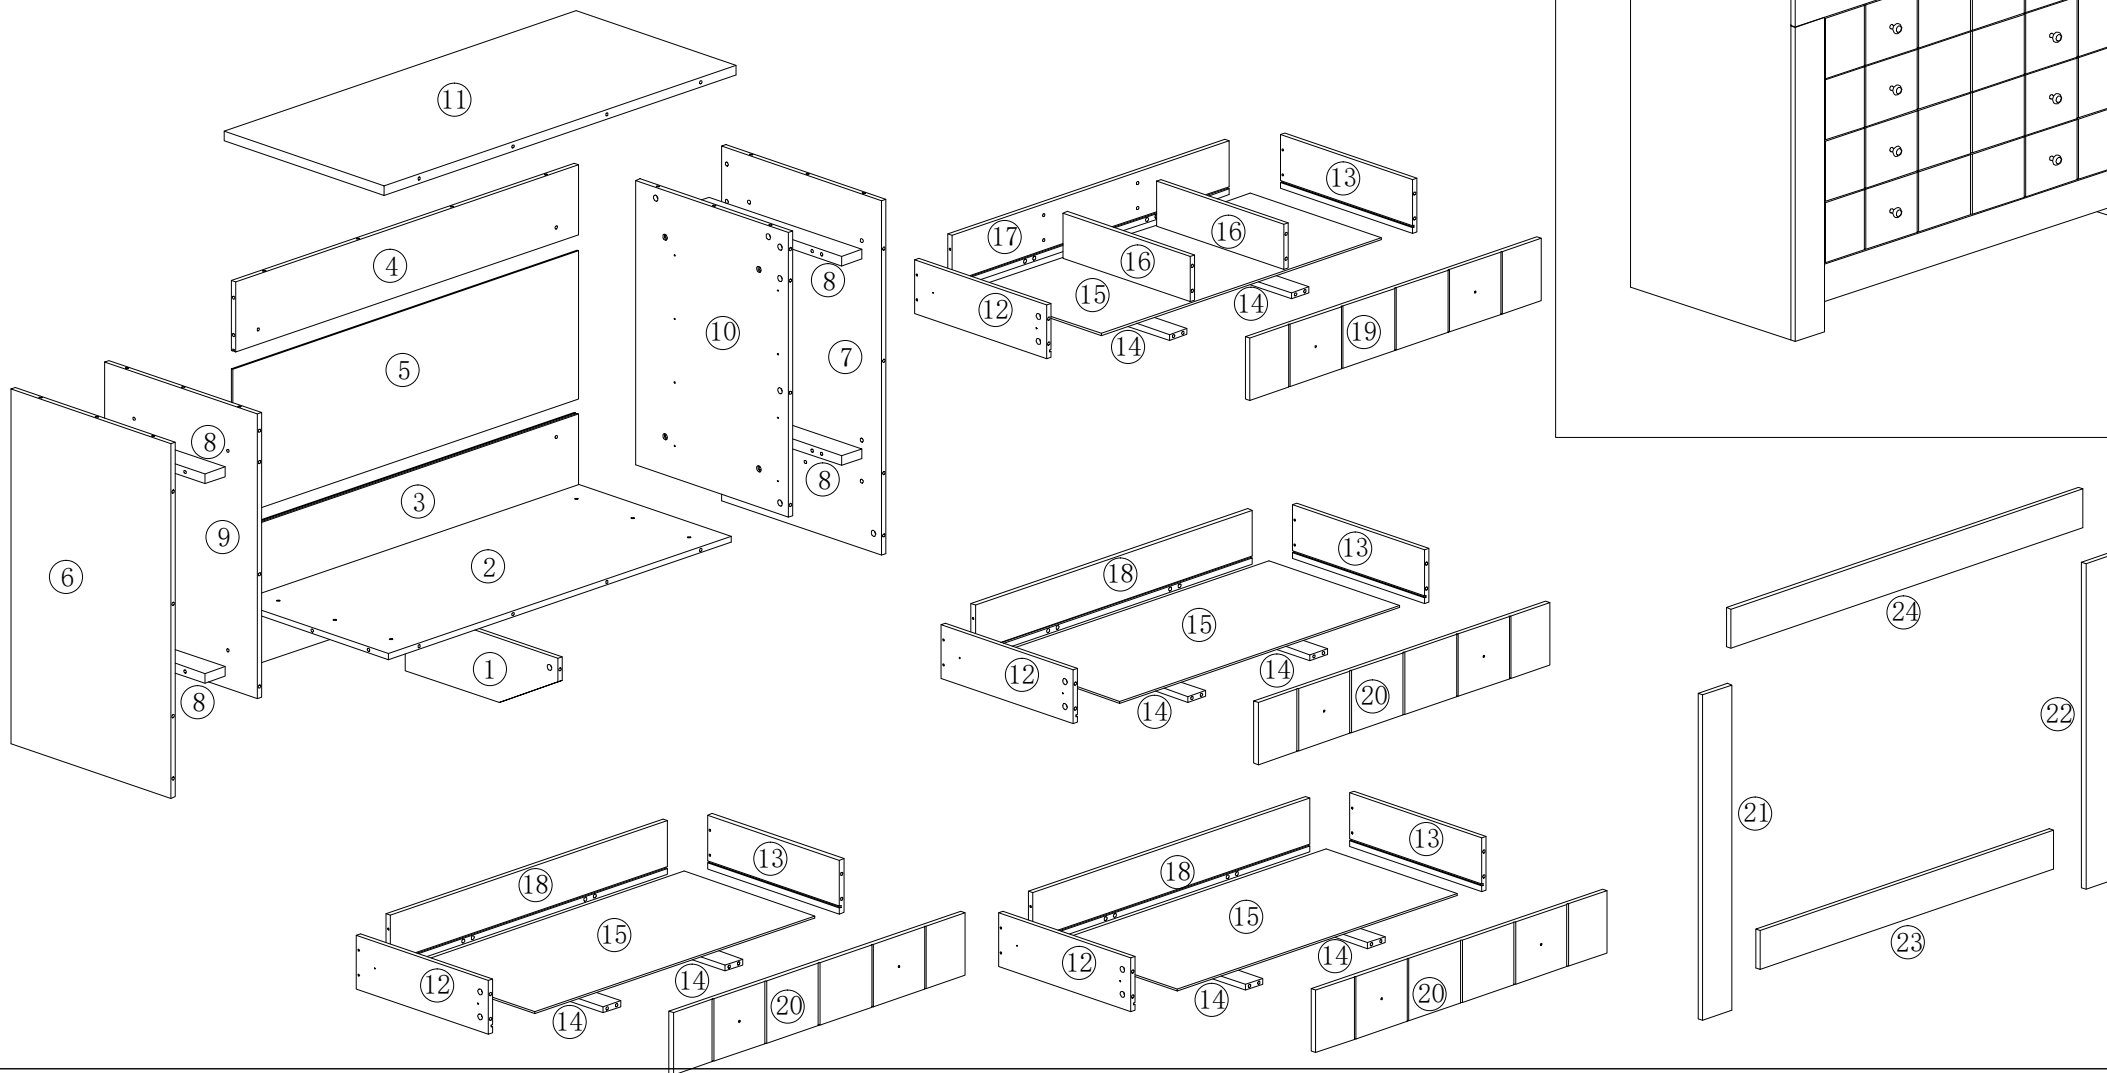

# ACCESSORIES LIST

MODEL NAME

6864# 四斗柜

<b>A</b>  87-PCS	<b>B</b>  87-PCS	<b>C</b>  8X30mm 28-PCS	<b>D</b>  7X38mm 18-PCS	<b>E</b>  6X65mm 8-PCS	<b>F</b>  6X25mm 8-PCS	<b>G</b>  3X14mm 60-PCS	<b>H</b>  3X30mm 20-PCS	<b>I</b>  18" 4-PCS	<b>J</b>  4X20mm 8-PCS
<b>K</b>  8-PCS	<b>L</b>  8-PCS	<b>M</b>  10-PCS	<b>N</b>	<b>O</b>	<b>P</b>	<b>Q</b>	<b>R</b>	<b>S</b>	<b>T</b>

1

2

3

4

5

6

7

8