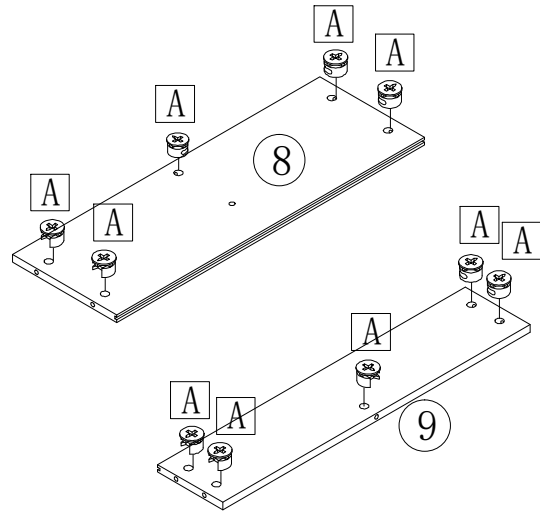

五金配件:

产品名称:

6859# 五斗柜

A  71-PCS	B  71-PCS	C  8X30mm 6-PCS	D  7X38mm 3-PCS	E  3X14mm 76-PCS	F  3X20mm 16-PCS	G  3X30mm 20-PCS	H  20~ 5-PCS	I  4X20mm 8-PCS	J  8-PCS
K  4-PCS	L  8-PCS	M  4-PCS	N	O	P	Q	R	S	T

1

2

3

4

9

10

11

12

13

14

15

16

23

24

25

26