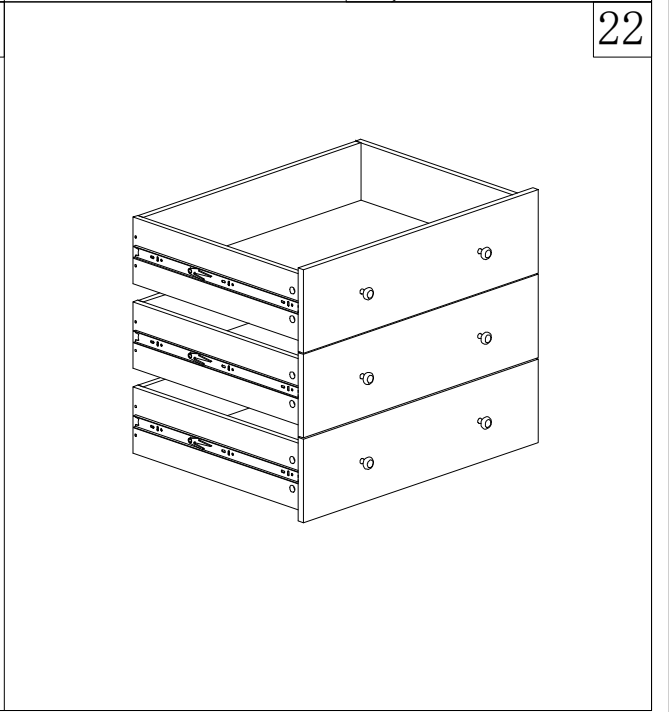

五金配件:

产品名称:

6859# 五斗柜

A  71-PCS	B  71-PCS	C  8X30mm 6-PCS	D  7X38mm 3-PCS	E  3X14mm 76-PCS	F  3X20mm 16-PCS	G  3X30mm 20-PCS	H  20~ 5-PCS	I  4X20mm 8-PCS	J  8-PCS
K  4-PCS	L  8-PCS	M  4-PCS	N	O	P	Q	R	S	T

13

14

15

16

23

24

25

26