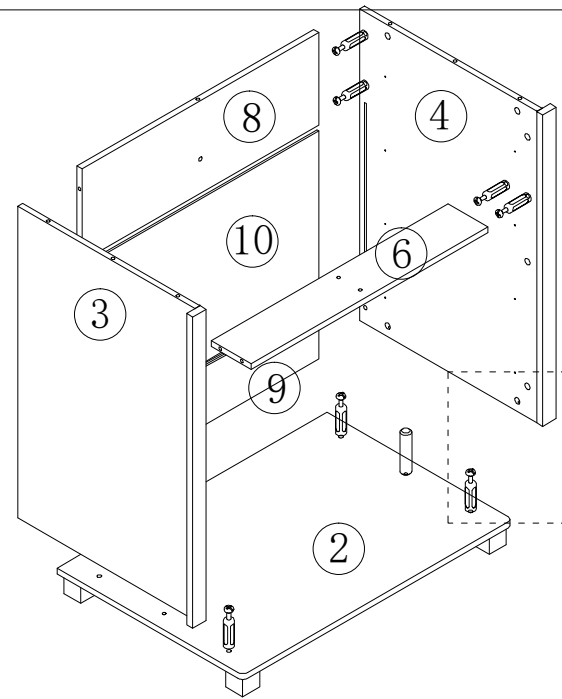

五金配件:

产品名称:

6859# 五斗柜

A  71-PCS	B  71-PCS	C  8X30mm 6-PCS	D  7X38mm 3-PCS	E  3X14mm 76-PCS	F  3X20mm 16-PCS	G  3X30mm 20-PCS	H  20~ 5-PCS	I  4X20mm 8-PCS	J  8-PCS
K  4-PCS	L  8-PCS	M  4-PCS	N	O	P	Q	R	S	T

1

2

3

4

9

10

11

12