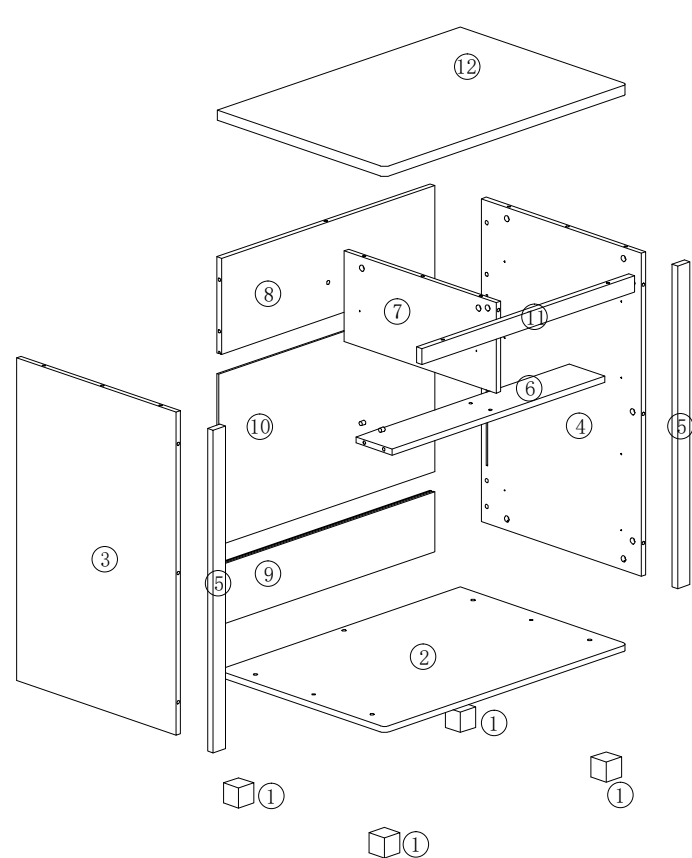

五金配件:

产品名称:

6859# 五斗柜

A  71-PCS	B  71-PCS	C  8X30mm 6-PCS	D  7X38mm 3-PCS	E  3X14mm 76-PCS	F  3X20mm 16-PCS	G  3X30mm 20-PCS	H  20~ 5-PCS	I  4X20mm 8-PCS	J  8-PCS
K  4-PCS	L  8-PCS	M  4-PCS	N	O	P	Q	R	S	T