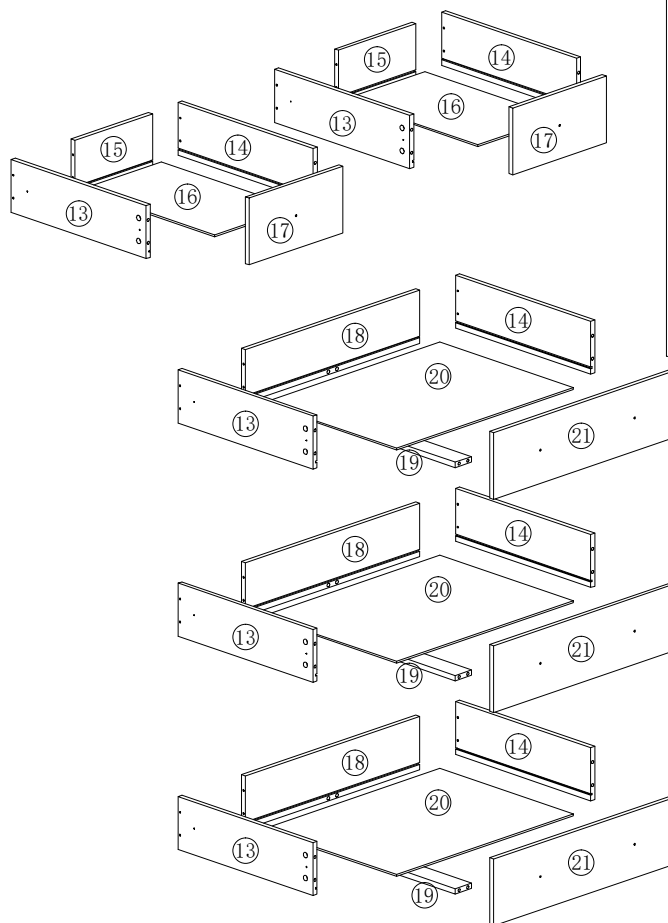

五金配件:

产品名称:

6859# 五斗柜

A  71-PCS	B  71-PCS	C  8X30mm 6-PCS	D  7X38mm 3-PCS	E  3X14mm 76-PCS	F  3X20mm 16-PCS	G  3X30mm 20-PCS	H  20~ 5-PCS	I  4X20mm 8-PCS	J  8-PCS
K  4-PCS	L  8-PCS	M  4-PCS	N	O	P	Q	R	S	T

1

2

3

4

9

10

11

12

13

14

15

16

23

24

25

26