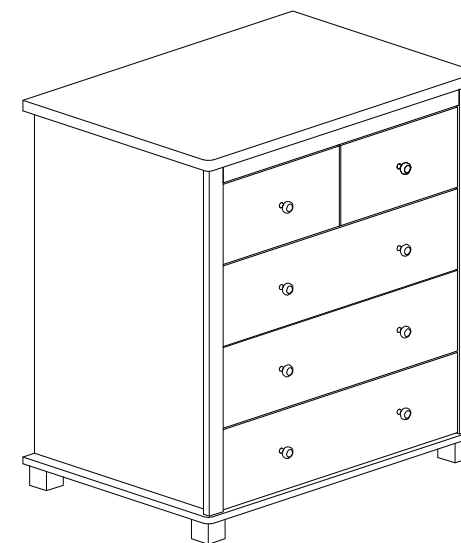

五金配件:

产品名称:

6859# 五斗柜

A  71-PCS	B  71-PCS	C  8X30mm 6-PCS	D  7X38mm 3-PCS	E  3X14mm 76-PCS	F  3X20mm 16-PCS	G  3X30mm 20-PCS	H  20~ 5-PCS	I  4X20mm 8-PCS	J  8-PCS
K  4-PCS	L  8-PCS	M  4-PCS	N	O	P	Q	R	S	T

1

2

3

4

9

10

11

12