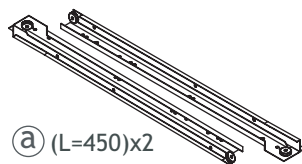

ר ה י מ י ם ל י ל ד י ם

Art. Nr. 30-1092-00-2DR
Amit 2drw Table

- ① x1
- ② x1
- ③ x1
- ④ x1
- ⑤ x1
- ⑥ x1
- ⑦ x1
- ⑧ x1
- ⑨ x2
- ⑩ x1
- ⑪ x1
- ⑫ x0
- ⑬ x2
- ⑭ x2
- ⑮ x2
- ⑯ x2
- ⑰ x2
- ⑱ x2
- ⑲ x1

Ⓐ (L=450)x2

Ⓑ (8x40)x36

Ⓒ (15x11)x20

Ⓓ (6x34)x20

Ⓔ (3.5x16)x24

Ⓖ (3,5x35)x10

Ⓕ (10x46)x10

Ⓖ (16x20)x10

Ⓖ (M10x14)x10