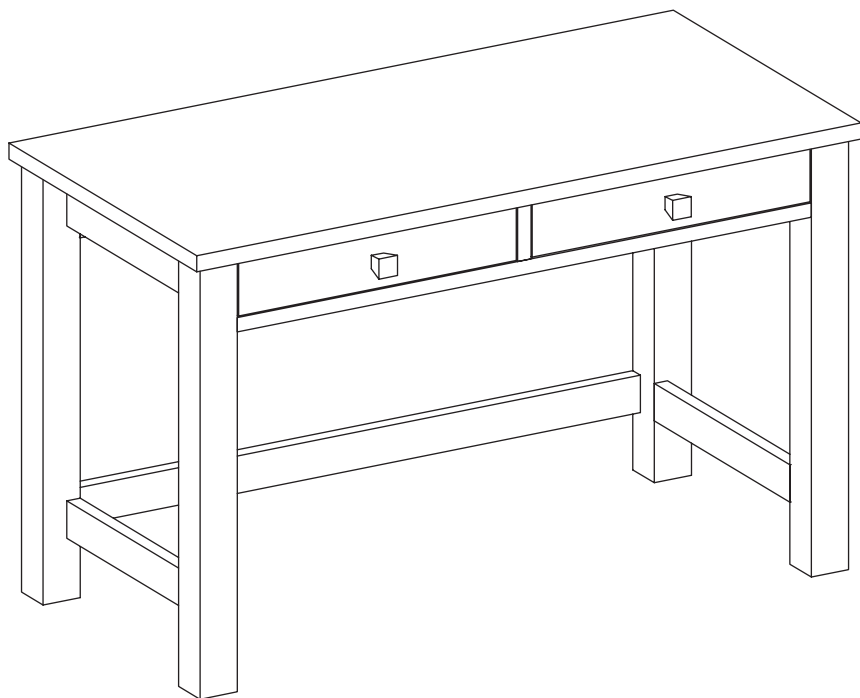

ר ה י מ י ם ל י ל ד י ם

Art. Nr. 30-1092-00-2DR
Amit 2drw Table

- ① x1
- ② x1
- ③ x1
- ④ x1
- ⑤ x1
- ⑥ x1
- ⑦ x1
- ⑧ x1
- ⑨ x2
- ⑩ x1
- ⑪ x1
- ⑫ x0
- ⑬ x2
- ⑭ x2
- ⑮ x2
- ⑯ x2
- ⑰ x2
- ⑱ x2
- ⑲ x1

Ⓐ (L=450)x2

Ⓑ (8x40)x36

Ⓒ (15x11)x20

Ⓓ (6x34)x20

Ⓔ (3.5x16)x24

Ⓖ (3,5x35)x10

Ⓕ (10x46)x10

Ⓖ (16x20)x10

Ⓖ (M10x14)x10