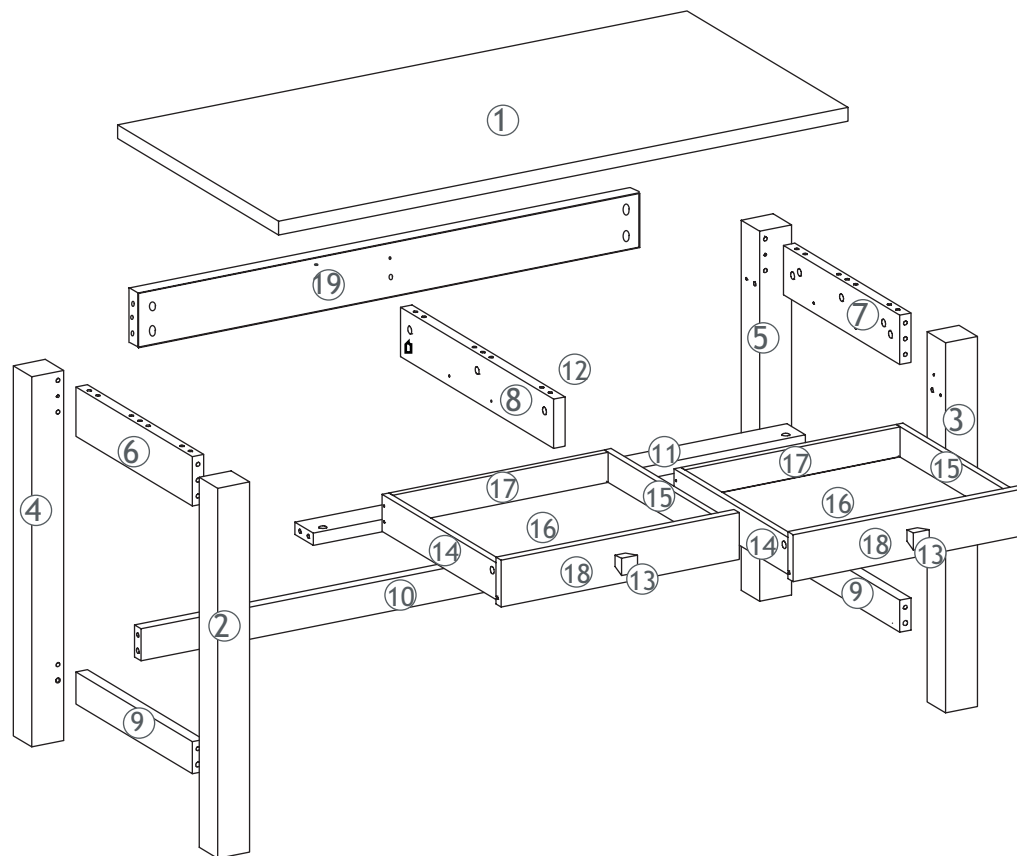

ר ה י מ י ם ל י ל ד י ם

Art. Nr. 30-1092-00-2DR
Amit 2drw Table

- ① x1
- ② x1
- ③ x1
- ④ x1
- ⑤ x1
- ⑥ x1
- ⑦ x1
- ⑧ x1
- ⑨ x2
- ⑩ x1
- ⑪ x1
- ⑫ x0
- ⑬ x2
- ⑭ x2
- ⑮ x2
- ⑯ x2
- ⑰ x2
- ⑱ x2
- ⑲ x1

Ⓐ (L=450)x2

Ⓑ (8x40)x36

Ⓒ (15x11)x20

Ⓓ (6x34)x20

Ⓔ (3.5x16)x24

Ⓖ (3,5x35)x10

Ⓕ (10x46)x10

Ⓖ (16x20)x10

Ⓖ (M10x14)x10