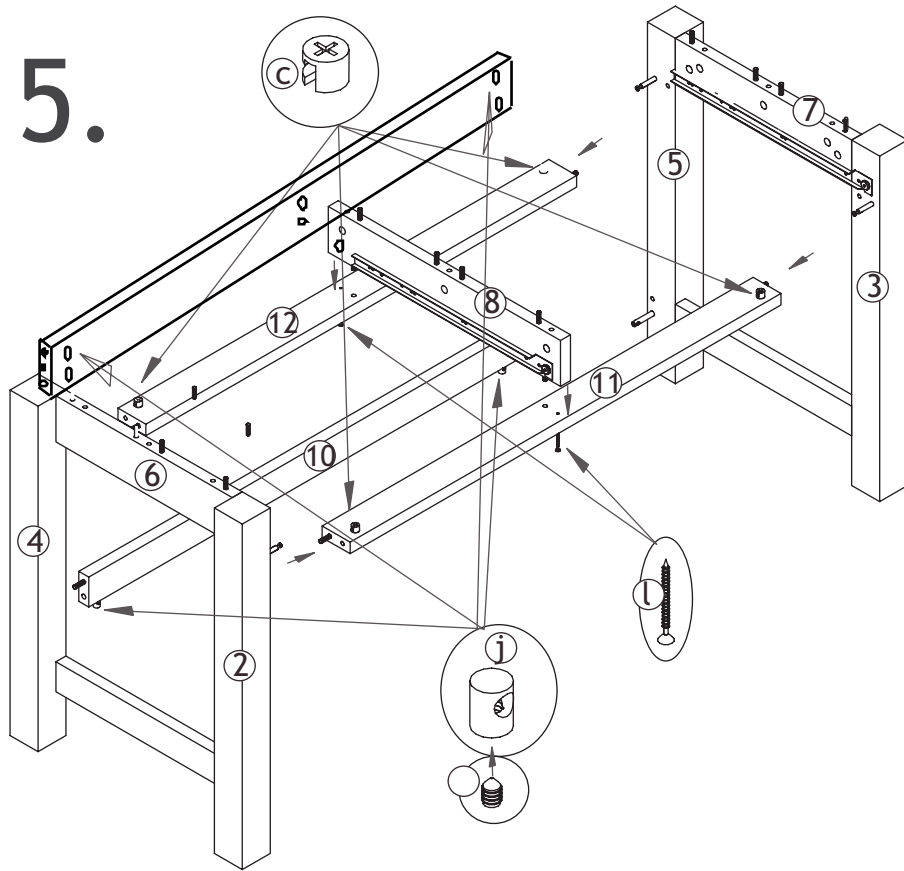

ר ה י מ י ם ל י ל ד י ם

Art. Nr. 30-1092-00-2DR
Amit 2drw Table

- ① x1
- ② x1
- ③ x1
- ④ x1
- ⑤ x1
- ⑥ x1
- ⑦ x1
- ⑧ x1
- ⑨ x2
- ⑩ x1
- ⑪ x1
- ⑫ x0
- ⑬ x2
- ⑭ x2
- ⑮ x2
- ⑯ x2
- ⑰ x2
- ⑱ x2
- ⑲ x1

Ⓐ (L=450)x2

Ⓑ (8x40)x36

Ⓒ (15x11)x20

Ⓓ (6x34)x20

Ⓔ (3.5x16)x24

Ⓖ (3,5x35)x10

Ⓕ (10x46)x10

Ⓖ (16x20)x10

Ⓖ (M10x14)x10

Ⓖ (4x45)x1

~ 90 min

1.

2.

3.

4.

5.

6.