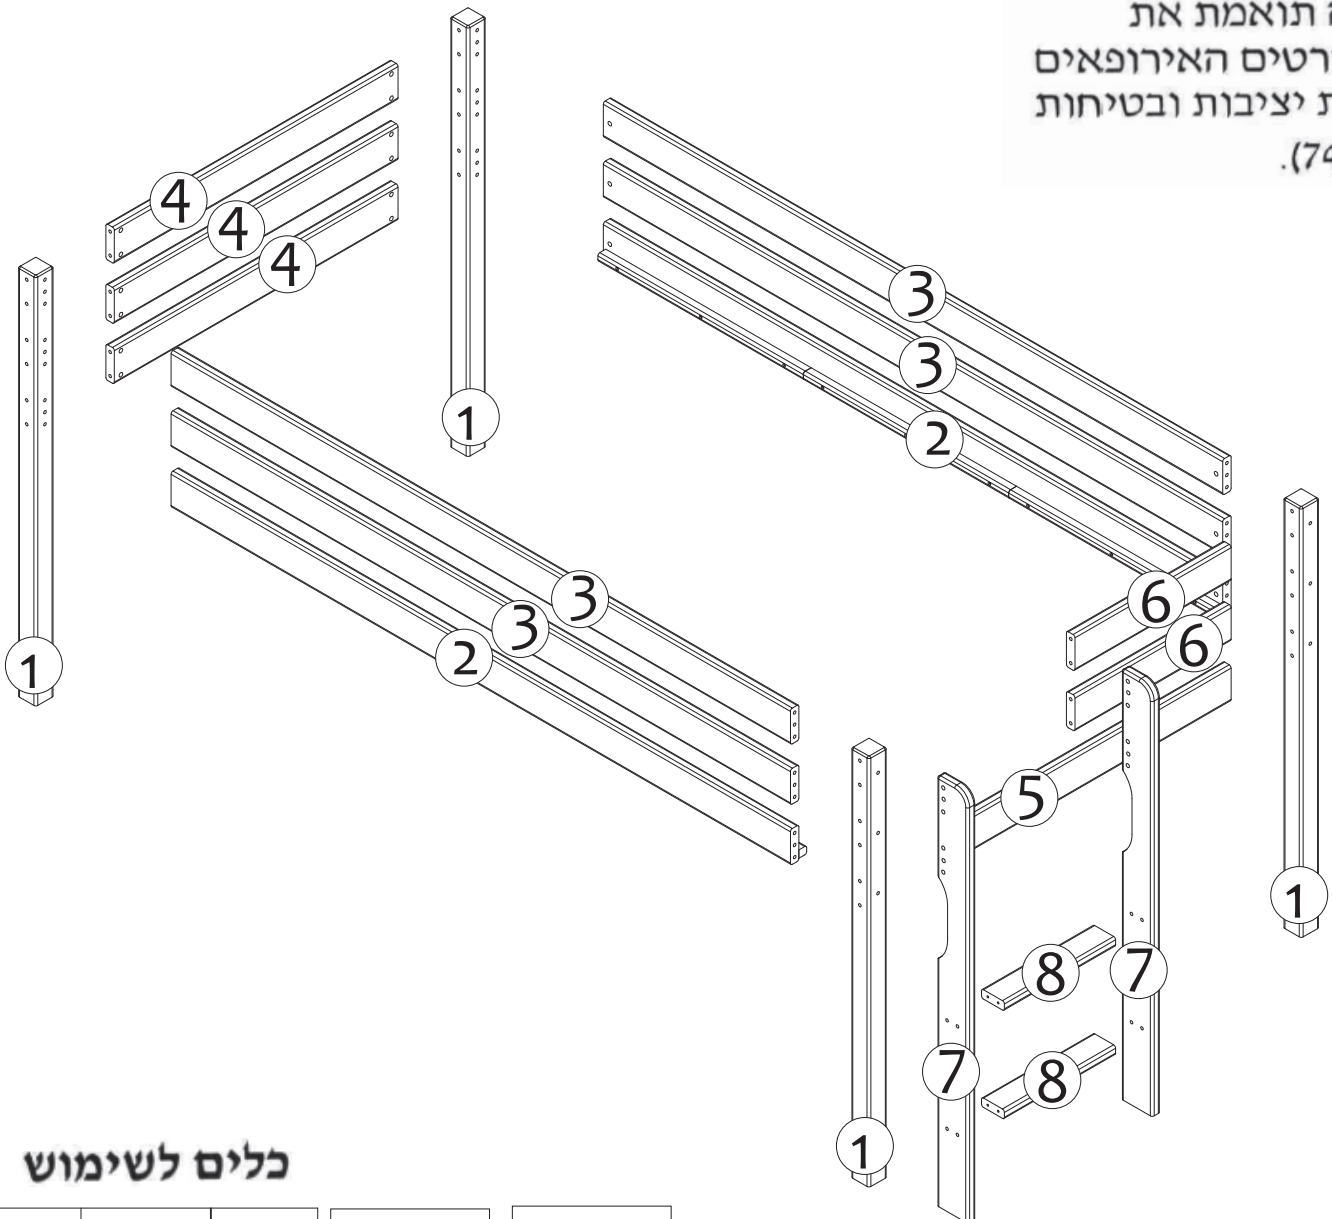

<b>A06</b> x 1  4 mm	<b>A22</b> x 32  M6x90 mm	<b>A09</b> x 36  M6x10x14 mm	<b>F02</b> x 24  8x35 mm	<b>A02</b> x 4  M6x60 mm	<b>A23</b> x 4  M6x75 mm	<b>A07</b> x 4  M6x9x15 mm	<b>B02</b> x 8  7x50 mm	<b>B20</b> x 2  4x60 mm
--	--	---	---	---	--	---	--	--

<b>I13</b> x 8  10 mm
--

רשימת חלקים

Parts checklist ,  
Checkliste for dele,  
Überprüfungsliste für Bestandteile,  
Parties, liste de vérification

הרכבה:

התקנות הנוכחיות  
דורשות התאמה של  
4 מעקי בטיחות  
וסולם/פלטפורמה  
לקומה השנייה של המיטה.  
המיטה תואמת את  
הסטנדרטים האירופאים  
מבחינת יציבות ובטיחות  
(747 EN).