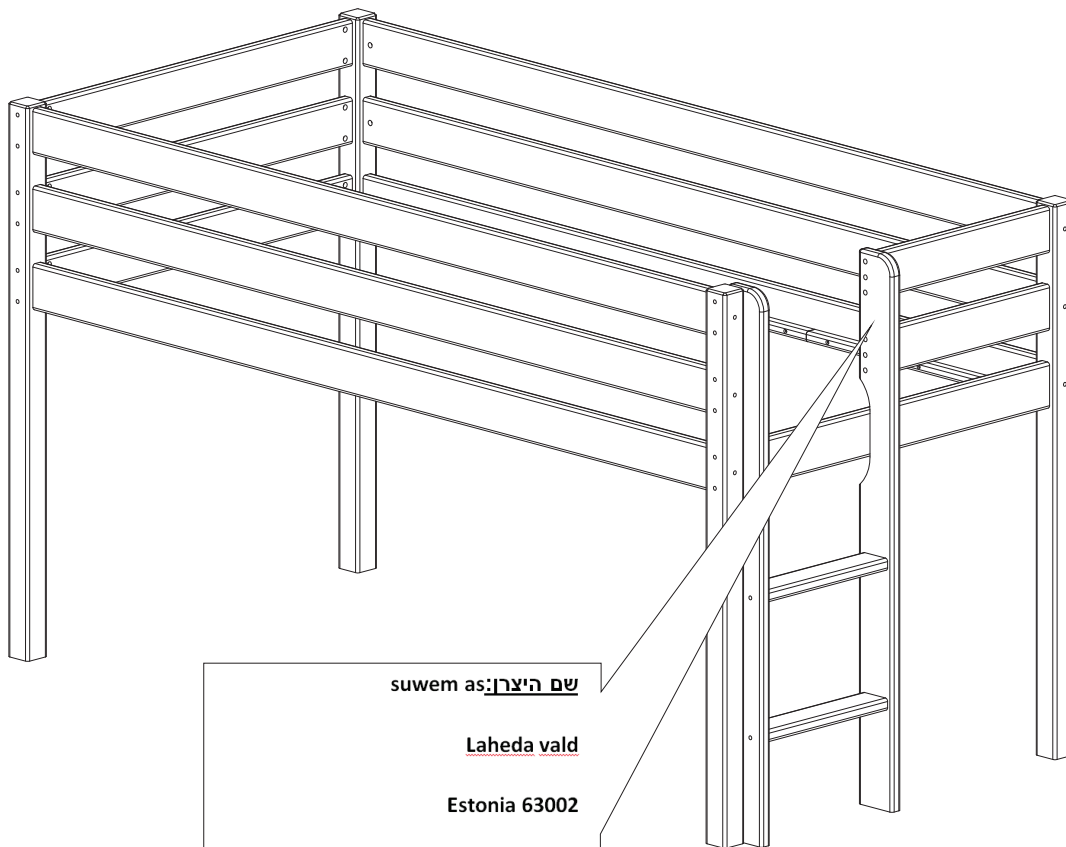

רהיטים לילדים

שם מוצר:  
מיטת עינת קומה ב'

שם היצרן: suwem as

Laheda vald

Estonia 63002

שם יבואן: עצמלה רהיטים לילדים בע"מ

את הר טוב א' בית שמש

ישראל