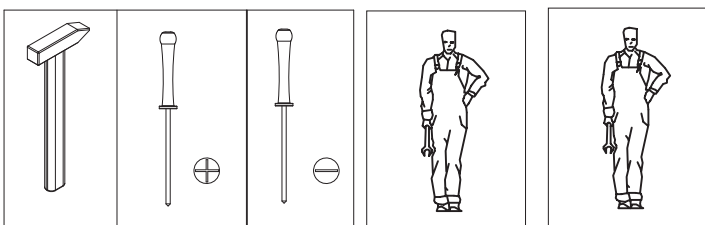

Tools you will need , Værktøj som er nødvendigt , Werkzeuge, die sie brauchen werden , Outils nécessaires