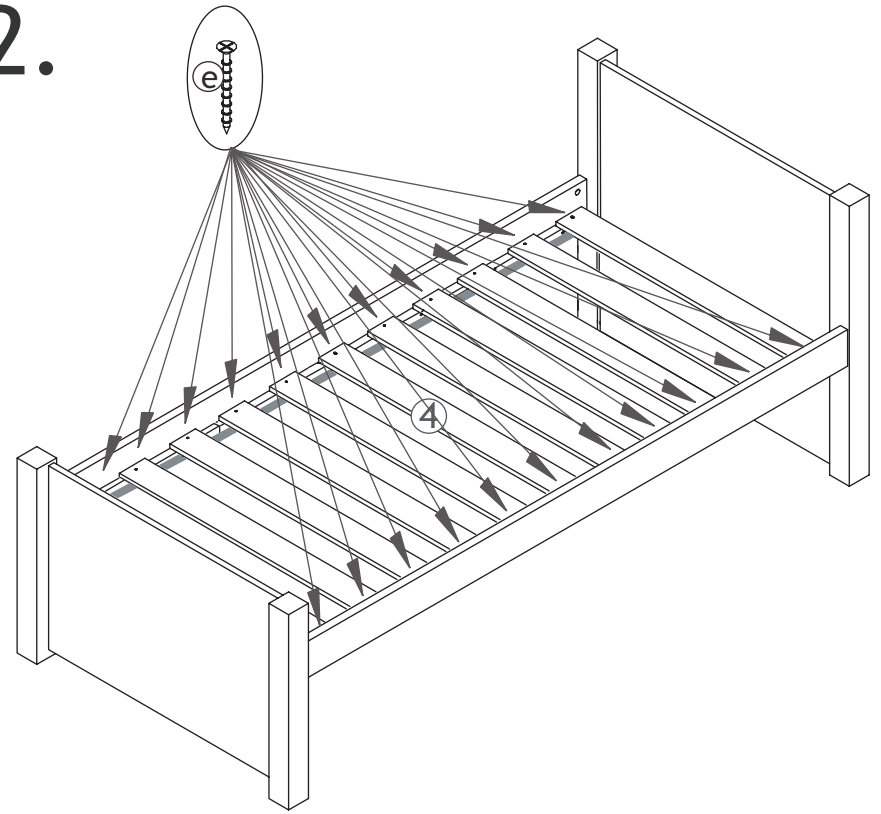

רהיטים לילדים

Art. Nr. 30-1005

Omer Bed 80x190/90x190

- ① x1
- ② x1
- ③ x2
- ④ x11

90 x 190 cm
⑤ x2

a) (8x40)x4

b) (10x46)x8

c) (16x20)x8

d) (M10x14)x8

e) (3,5x30)x22

f) (4,0x50)x4

90 x 190 cm

~ 20 min

1.

2.

90 x 190 cm