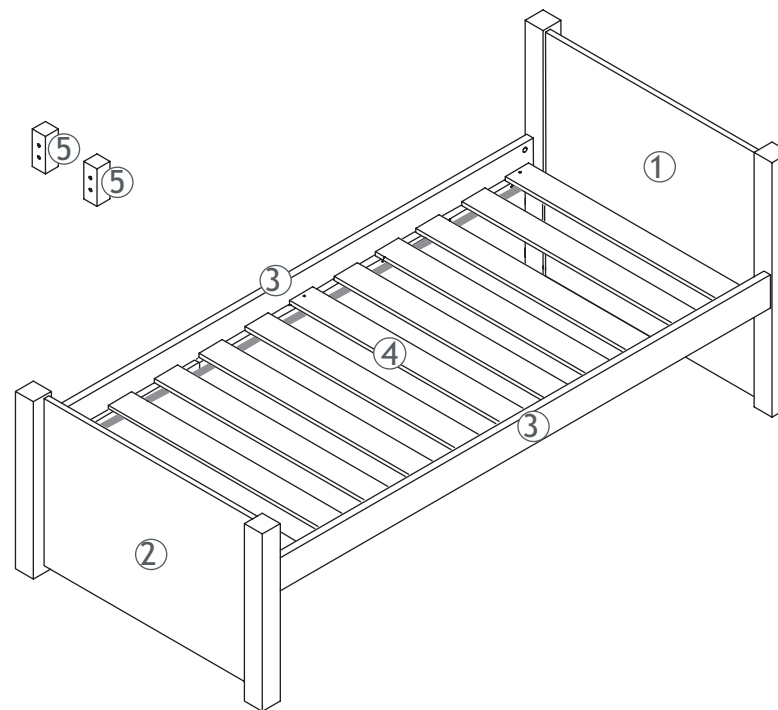

רהיטים לילדים

Art. Nr. 30-1005

Omer Bed 80x190/90x190

- ① x1
- ② x1
- ③ x2
- ④ x11

90 x 190 cm
⑤ x2

a) (8x40)x4

b) (10x46)x8

c) (16x20)x8

d) (M10x14)x8

e) (3,5x30)x22

f) (4,0x50)x4

90 x 190 cm

~ 20 min

1.

2.

90 x 190 cm