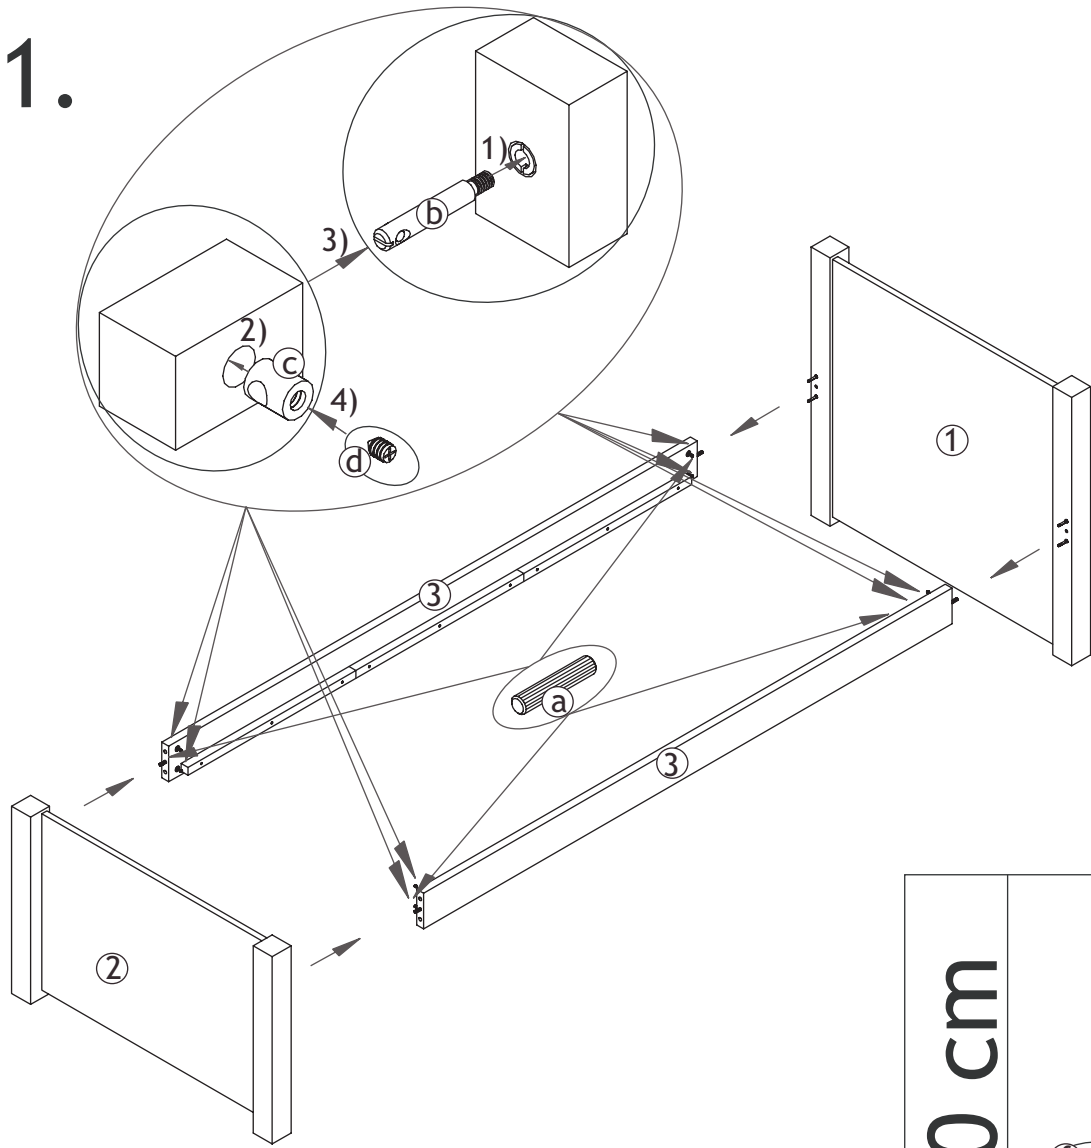

רהיטים לילדים

Art. Nr. 30-1005

Omer Bed 80x190/90x190

- ① x1
- ② x1
- ③ x2
- ④ x11

90 x 190 cm
⑤ x2

a) (8x40)x4

b) (10x46)x8

c) (16x20)x8

d) (M10x14)x8

e) (3,5x30)x22

f) (4,0x50)x4

90 x 190 cm

~ 20 min

1.

2.

90 x 190 cm