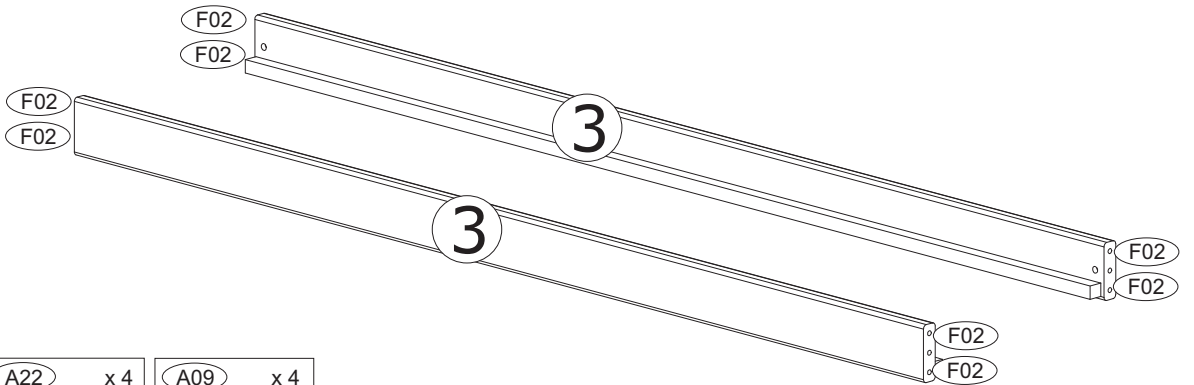

<p>A06 x 1</p>  <p>4 mm</p>	<p>A22 x 28</p>  <p>M6x90 mm</p>	<p>A09 x 28</p>  <p>M6x10x14 mm</p>	<p>F02 x 8</p>  <p>8x35 mm</p>	<p>I02 x 32</p>  <p>8 mm</p>
---	---	--	---	---

רשימת חלקים

Parts checklist ,  
Checkliste for dele,  
Überprüfungsliste für Bestandteile,  
Parties, liste de vérification

4

102 x 32  
8 mm

Close holes with hiding caps

רְחִימִים לִילְדִים