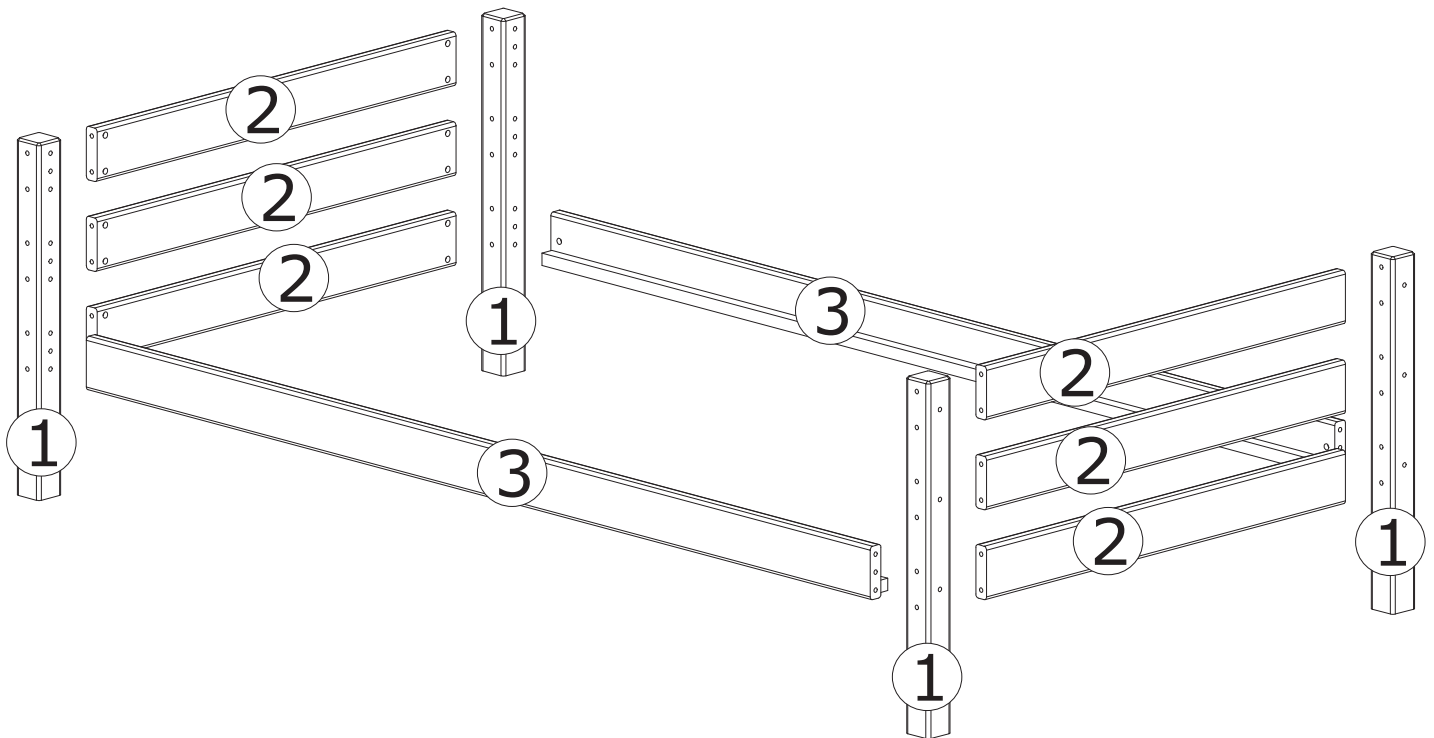

ד ה י מ י ם ל י ל ד י ם

שם מוצר:

מיטת מיקה יחיד נמוכה

חשוב מאוד!  
קרא בעיון,  
ושמור לתזכורת.

Fittings checklist , Checkliste for beslag , Überprüfungsliste für Zubehör , Accessoires,liste de vérification

<p>A06 x 1</p>  <p>4 mm</p>	<p>A22 x 28</p>  <p>M6x90 mm</p>	<p>A09 x 28</p>  <p>M6x10x14 mm</p>	<p>F02 x 8</p>  <p>8x35 mm</p>	<p>I02 x 32</p>  <p>8 mm</p>
---	---	--	---	---

רשימת חלקים

Parts checklist ,  
Checkliste for dele,  
Überprüfungsliste für Bestandteile,  
Parties, liste de vérification

4

102 x 32  
8 mm

Close holes with hiding caps

רְחִימִים לִילְדִים