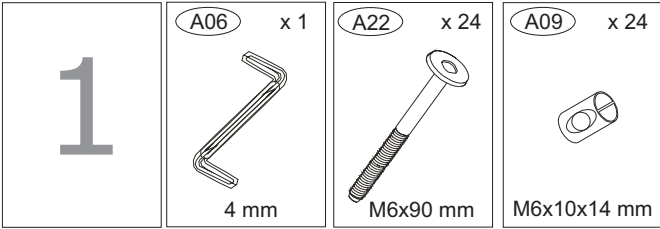

<p>A06 x 1</p>  <p>4 mm</p>	<p>A22 x 28</p>  <p>M6x90 mm</p>	<p>A09 x 28</p>  <p>M6x10x14 mm</p>	<p>F02 x 8</p>  <p>8x35 mm</p>	<p>I02 x 32</p>  <p>8 mm</p>
---	---	--	---	---

רשימת חלקים

Parts checklist ,  
Checkliste for dele,  
Überprüfungsliste für Bestandteile,  
Parties, liste de vérification

4

102 x 32  
8 mm

Close holes with hiding caps

רְחִימִים לִילְדִים