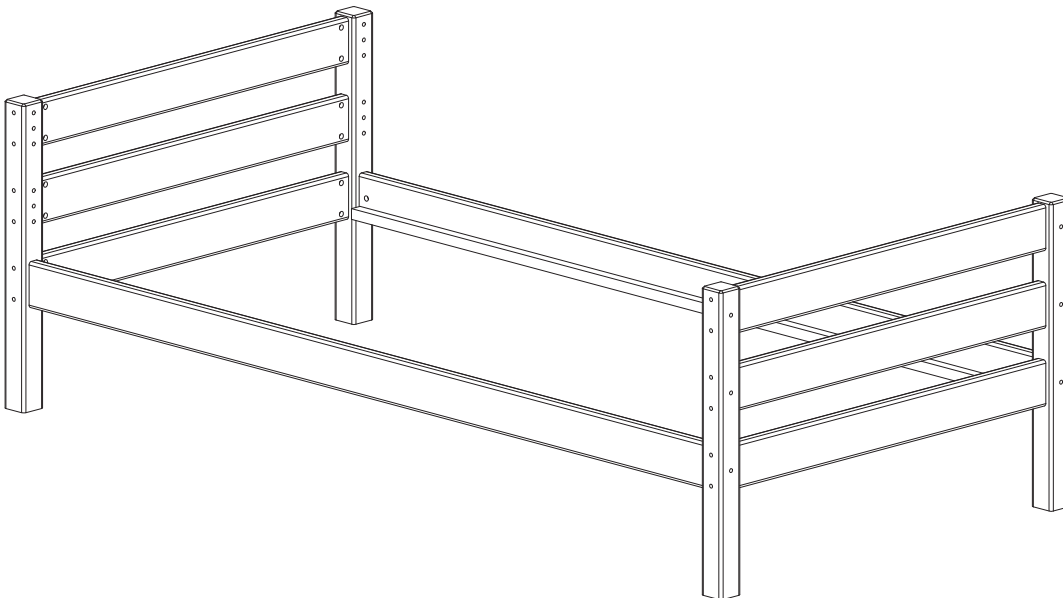

ד ה י מ י ם ל י ל ד י ם

שם מוצר:

מיטת מיקה יחיד נמוכה

חשוב מאוד!  
קרא בעיון,  
ושמור לתזכורת.

Fittings checklist , Checkliste for beslag , Überprüfungsliste für Zubehör , Accessoires,liste de vérification

4

102 x 32  
8 mm

Close holes with hiding caps

רְחִימִים לִילְדִים