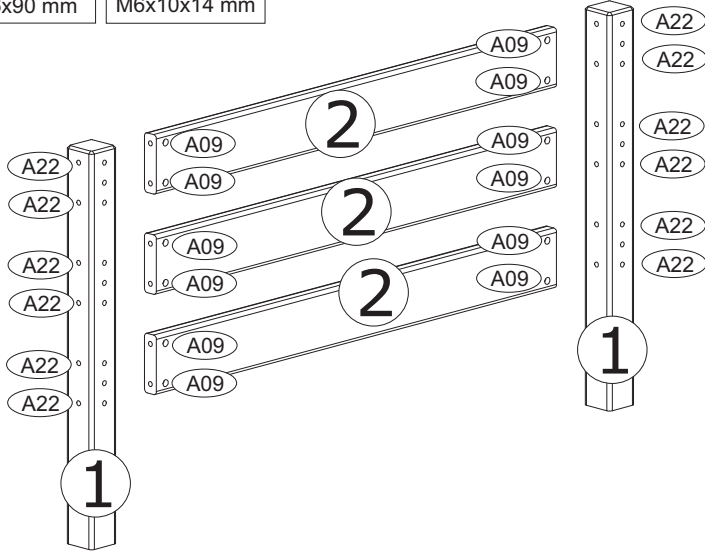

<p>A06 x 1</p>  <p>4 mm</p>	<p>A22 x 28</p>  <p>M6x90 mm</p>	<p>A09 x 28</p>  <p>M6x10x14 mm</p>	<p>F02 x 8</p>  <p>8x35 mm</p>	<p>I02 x 32</p>  <p>8 mm</p>
---	---	--	---	---

רשימת חלקים

Parts checklist ,  
Checkliste for dele,  
Überprüfungsliste für Bestandteile,  
Parties, liste de vérification

4

102 x 32  
8 mm

Close holes with hiding caps

רְחִימִים לִילְדִים