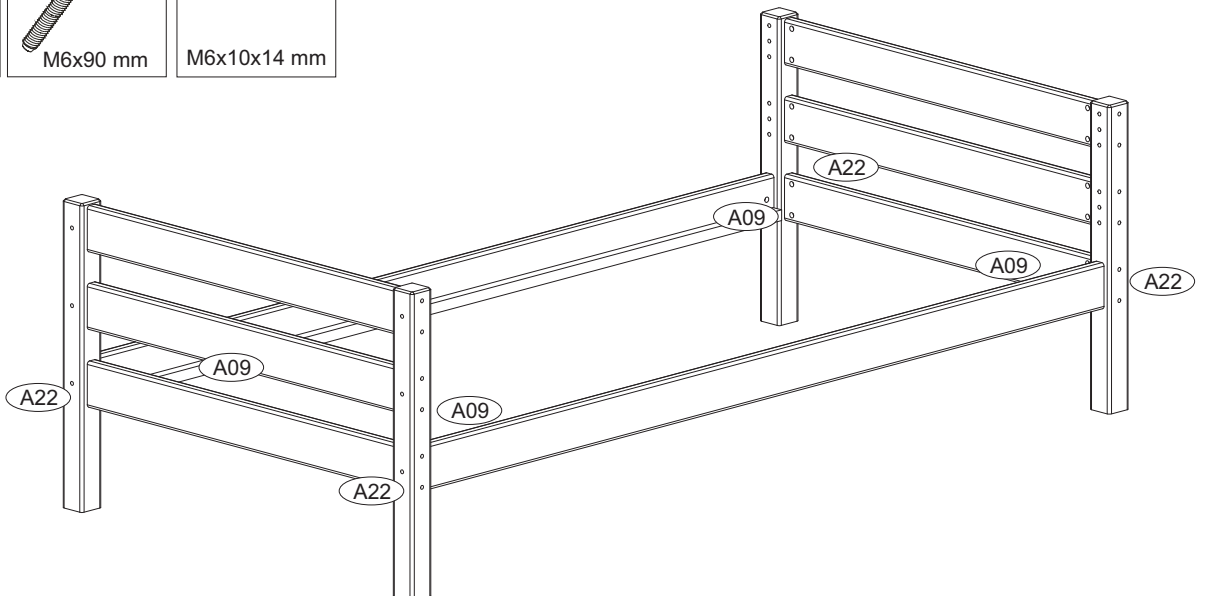

ד ה י מ י ם ל י ל ד י ם

שם מוצר:

מיטת מיקה יחיד נמוכה

חשוב מאוד!  
קרא בעיון,  
ושמור לתזכורת.

Fittings checklist , Checkliste for beslag , Überprüfungsliste für Zubehör , Accessoires,liste de vérification

<p>A06 x 1</p>  <p>4 mm</p>	<p>A22 x 28</p>  <p>M6x90 mm</p>	<p>A09 x 28</p>  <p>M6x10x14 mm</p>	<p>F02 x 8</p>  <p>8x35 mm</p>	<p>I02 x 32</p>  <p>8 mm</p>
---	---	--	---	---

רשימת חלקים

Parts checklist ,  
Checkliste for dele,  
Überprüfungsliste für Bestandteile,  
Parties, liste de vérification

4

102 x 32  
8 mm

Close holes with hiding caps

רְחִימִים לִילְדִים