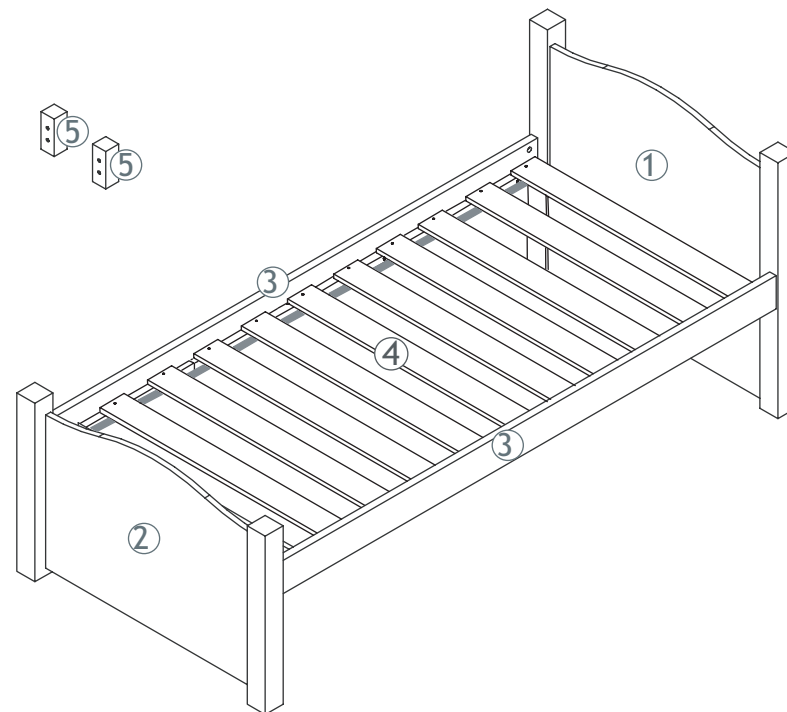

ר ה י מ י ם ל י ל ד י ם

Art. Nr. 30-1003

Noam Bed 80x190/90x190

- ① x1
- ② x1
- ③ x2
- ④ x11

90 x 190 cm
⑤ x2

a) (8x40)x4

b) (10x46)x8

c) (16x20)x8

d) (M10x14)x8

e) (3,5x30)x22

f) (4,0x50)x4

90 x 190 cm

~ 20 min

1.

2.

90 x 190 cm