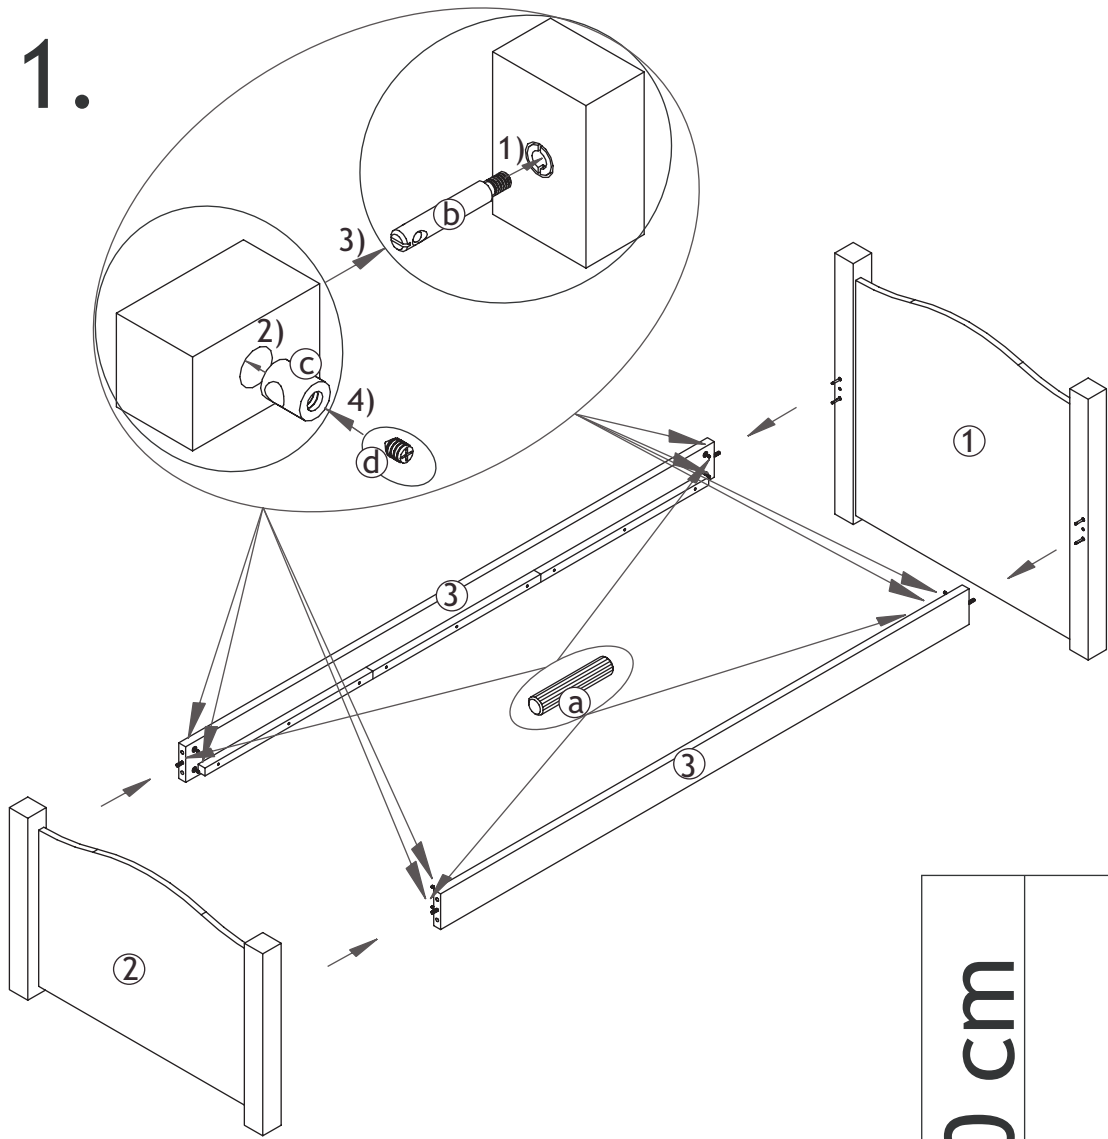

ר ה י מ י ם ל י ל ד י ם

Art. Nr. 30-1003

Noam Bed 80x190/90x190

- ① x1
- ② x1
- ③ x2
- ④ x11

90 x 190 cm
⑤ x2

a) (8x40)x4

b) (10x46)x8

c) (16x20)x8

d) (M10x14)x8

e) (3,5x30)x22

f) (4,0x50)x4

90 x 190 cm

~ 20 min

1.

2.

90 x 190 cm