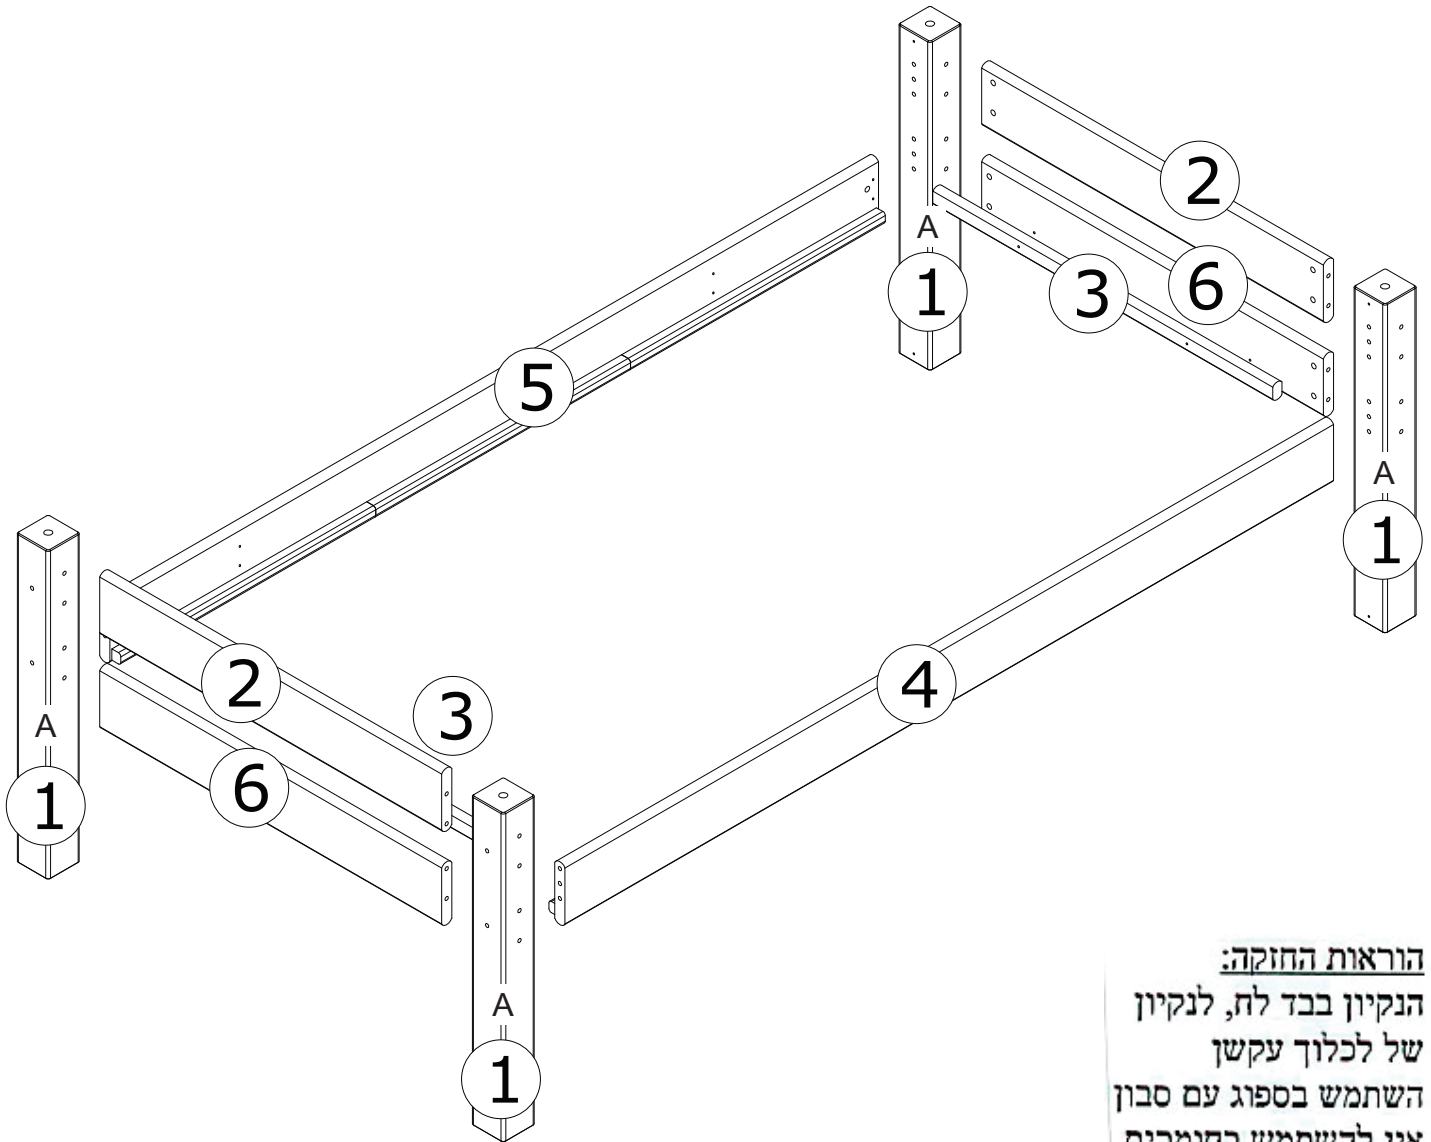

רהיטים לילדים

שם מוצר:

מיטת טורה יחיד

למזרן 190/90 ס"מ

Single bed module

9973A

חשוב מאוד!
קרא בעיון,
ושמור לתזכורת.

| | | | | | | | |
|--|--|--|---|---|---|---|--|
| A06 x 1  4 mm | A16 x 20  M6x120 mm | A15 x 20  M6x10x18 mm | F26 x 8  8x40 mm | B06 x 4  3.5x40 mm | I02 x 16  8 mm | I04 x 4  16 mm | J02 x 1  Glue |
|--|--|--|---|---|---|---|--|

רשימת חלקים

הוראות החזקה:
הנקיון בחדר, לנקיון של לכלוך עקשן השתמש בספוג עם סבון אין להשתמש בחומרים ממיסים או מדוללים. יש להדק את הברגים מפעם לפעם.

4

I02 x 16
8 mm

I04 x 4
16 mm

J02 x 1
Glue

כיסוי חורים עם פקקים

Close holes with hiding caps