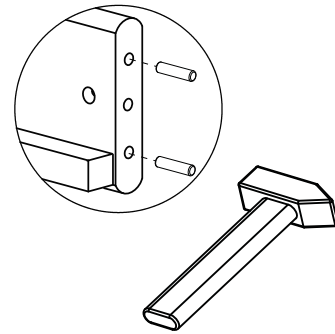

רהיטים לילדים

שם מוצר:

מיטת טורה יחיד

למזרן 190/90 ס"מ

Single bed module

9973A

חשוב מאוד!
קרא בעיון,
ושמור לתזכורת.

| | | | | | | | |
|--|--|--|---|---|---|---|--|
| A06 x 1  4 mm | A16 x 20  M6x120 mm | A15 x 20  M6x10x18 mm | F26 x 8  8x40 mm | B06 x 4  3.5x40 mm | I02 x 16  8 mm | I04 x 4  16 mm | J02 x 1  Glue |
|--|--|--|---|---|---|---|--|

רשימת חלקים

הוראות החזקה:
הנקיון בחדר, לנקיון של לכלוך עקשן השתמש בספוג עם סבון אין להשתמש בחומרים ממיסים או מדוללים. יש להדק את הברגים מפעם לפעם.

4

I02 x 16
8 mm

I04 x 4
16 mm

J02 x 1
Glue

כיסוי חורים עם פקקים

Close holes with hiding caps