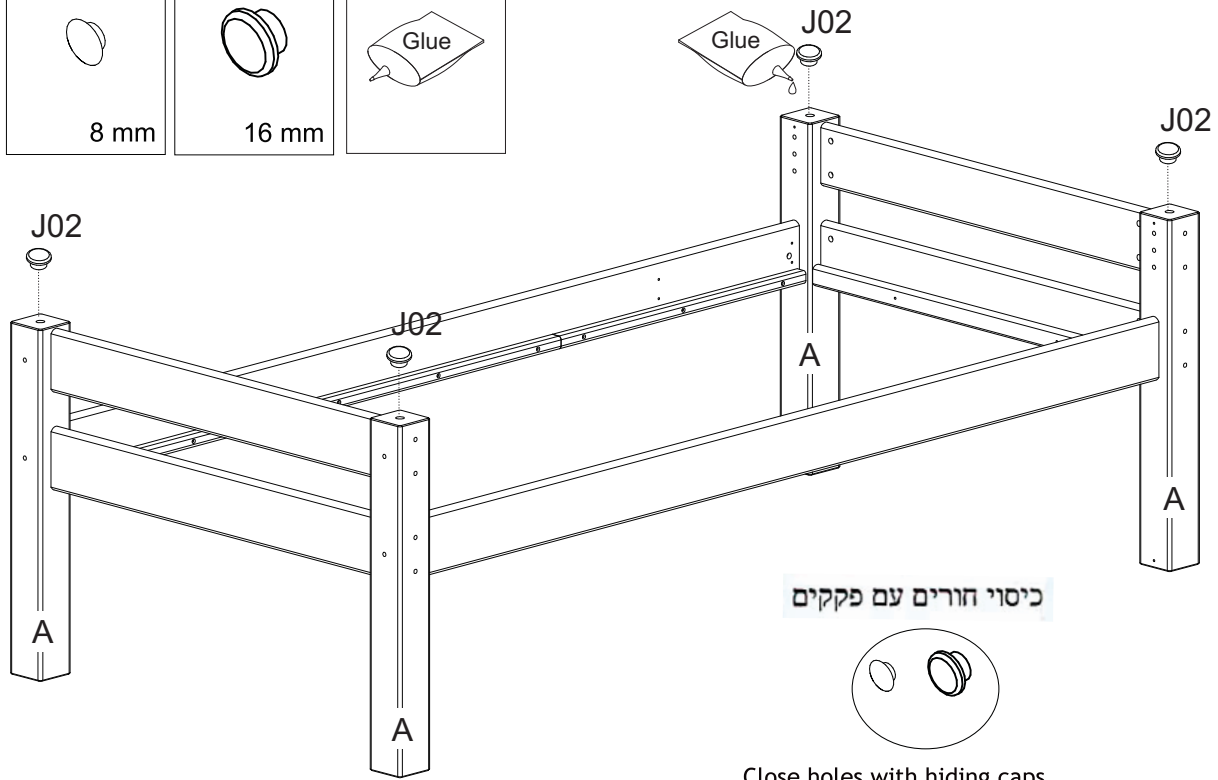

רהיטים לילדים

שם מוצר:

מיטת טורה יחיד

למזרן 190/90 ס"מ

Single bed module

9973A

חשוב מאוד!
קרא בעיון,
ושמור לתזכורת.

| | | | | | | | |
|--|--|--|---|---|---|---|--|
| A06 x 1  4 mm | A16 x 20  M6x120 mm | A15 x 20  M6x10x18 mm | F26 x 8  8x40 mm | B06 x 4  3.5x40 mm | I02 x 16  8 mm | I04 x 4  16 mm | J02 x 1  Glue |
|--|--|--|---|---|---|---|--|

רשימת חלקים

הוראות החזקה:
הנקיון בחדר, לנקיון של לכלוך עקשן השתמש בספוג עם סבון אין להשתמש בחומרים ממיסים או מדוללים. יש להדק את הברגים מפעם לפעם.

4

I02 x 16
8 mm

I04 x 4
16 mm

J02 x 1
Glue

כיסוי חורים עם פקקים