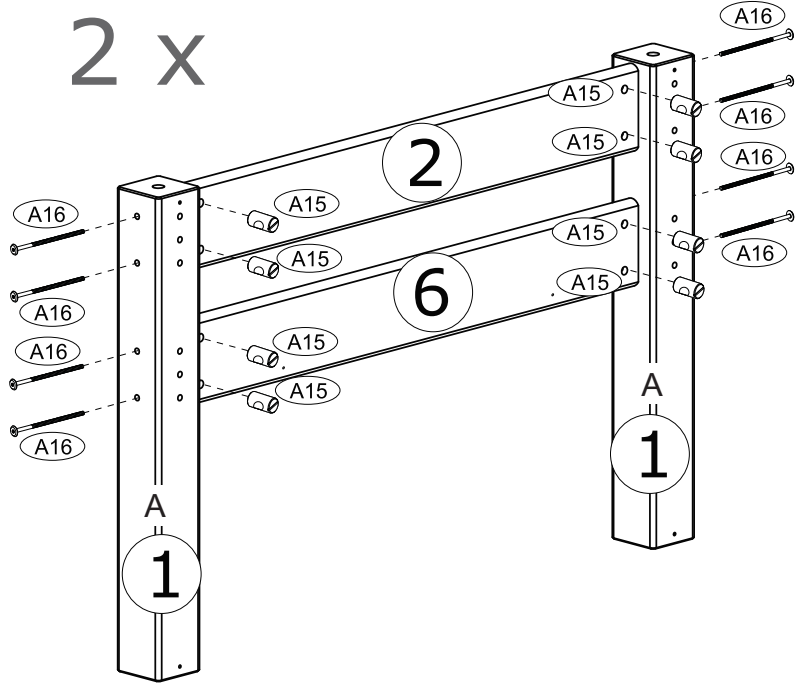

רהיטים לילדים

שם מוצר:

מיטת טורה יחיד

למזרן 190/90 ס"מ

Single bed module

9973A

חשוב מאוד!
קרא בעיון,
ושמור לתזכורת.

| | | | | | | | |
|--|--|--|---|---|---|---|--|
| A06 x 1  4 mm | A16 x 20  M6x120 mm | A15 x 20  M6x10x18 mm | F26 x 8  8x40 mm | B06 x 4  3.5x40 mm | I02 x 16  8 mm | I04 x 4  16 mm | J02 x 1  Glue |
|--|--|--|---|---|---|---|--|

רשימת חלקים

הוראות החזקה:
הנקיון בחדר, לנקיון של לכלוך עקשן השתמש בספוג עם סבון אין להשתמש בחומרים ממיסים או מדוללים. יש להדק את הברגים מפעם לפעם.

4

I02 x 16
8 mm

I04 x 4
16 mm

J02 x 1
Glue

כיסוי חורים עם פקקים

Close holes with hiding caps