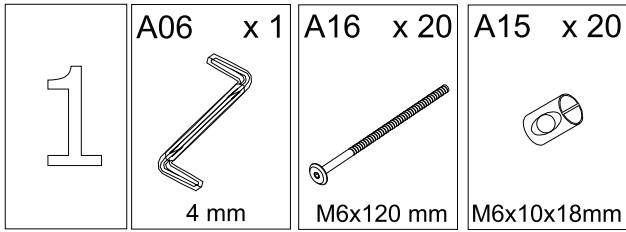

רהיטים לילדים

שם מוצר:

מיטת טורה יחיד

למזרן 190/90 ס"מ

Single bed module

9973A

חשוב מאוד!
קרא בעיון,
ושמור לתזכורת.

| | | | | | | | |
|--|--|--|---|---|---|---|--|
| A06 x 1  4 mm | A16 x 20  M6x120 mm | A15 x 20  M6x10x18 mm | F26 x 8  8x40 mm | B06 x 4  3.5x40 mm | I02 x 16  8 mm | I04 x 4  16 mm | J02 x 1  Glue |
|--|--|--|---|---|---|---|--|

רשימת חלקים

הוראות החזקה:
הנקיון בחדר, לנקיון של לכלוך עקשן השתמש בספוג עם סבון אין להשתמש בחומרים ממיסים או מדוללים. יש להדק את הברגים מפעם לפעם.

4

I02 x 16
8 mm

I04 x 4
16 mm

J02 x 1
Glue

כיסוי חורים עם פקקים