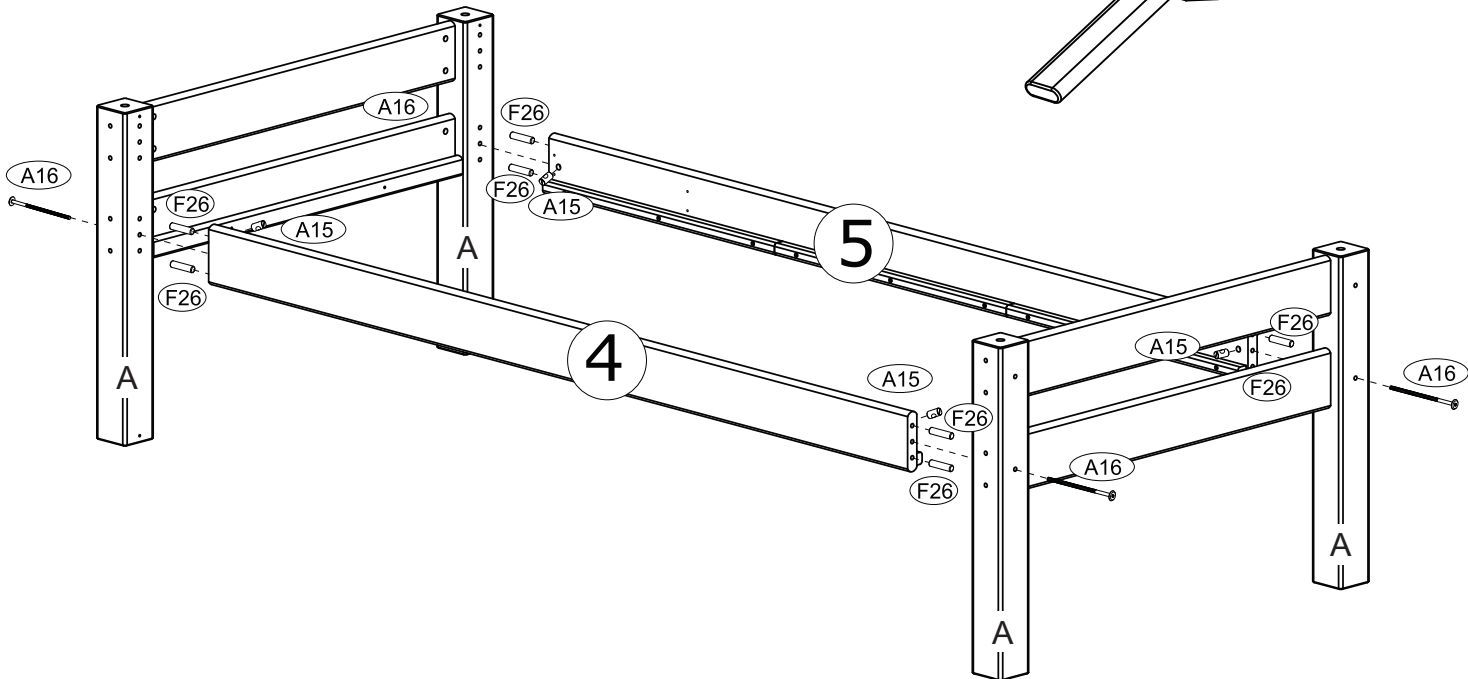

רהיטים לילדים

שם מוצר:

מיטת טורה יחיד

למזרן 190/90 ס"מ

Single bed module

9973A

חשוב מאוד!
קרא בעיון,
ושמור לתזכורת.

| | | | | | | | |
|--|--|--|---|---|---|---|--|
| A06 x 1  4 mm | A16 x 20  M6x120 mm | A15 x 20  M6x10x18 mm | F26 x 8  8x40 mm | B06 x 4  3.5x40 mm | I02 x 16  8 mm | I04 x 4  16 mm | J02 x 1  Glue |
|--|--|--|---|---|---|---|--|

רשימת חלקים

הוראות החזקה:
הנקיון בחדר, לנקיון של לכלוך עקשן השתמש בספוג עם סבון אין להשתמש בחומרים ממיסים או מדוללים. יש להדק את הברגים מפעם לפעם.

4

I02 x 16
8 mm

I04 x 4
16 mm

J02 x 1
Glue

כיסוי חורים עם פקקים