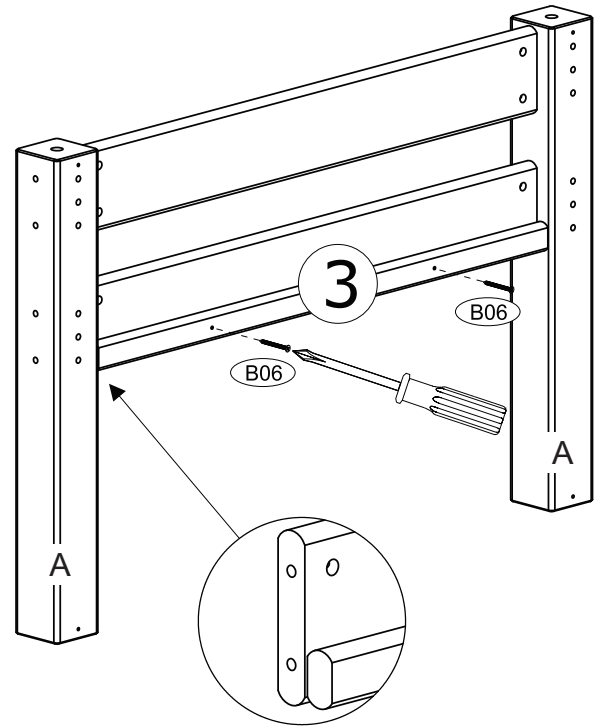

רהיטים לילדים

שם מוצר:

מיטת טורה יחיד

למזרן 190/90 ס"מ

Single bed module

9973A

חשוב מאוד!
קרא בעיון,
ושמור לתזכורת.

| | | | | | | | |
|--|--|--|---|---|---|---|--|
| A06 x 1  4 mm | A16 x 20  M6x120 mm | A15 x 20  M6x10x18 mm | F26 x 8  8x40 mm | B06 x 4  3.5x40 mm | I02 x 16  8 mm | I04 x 4  16 mm | J02 x 1  Glue |
|--|--|--|---|---|---|---|--|

רשימת חלקים

הוראות החזקה:
הנקיון בחדר, לנקיון של לכלוך עקשן השתמש בספוג עם סבון אין להשתמש בחומרים ממיסים או מדוללים. יש להדק את הברגים מפעם לפעם.

4

I02 x 16
8 mm

I04 x 4
16 mm

J02 x 1
Glue

כיסוי חורים עם פקקים

Close holes with hiding caps