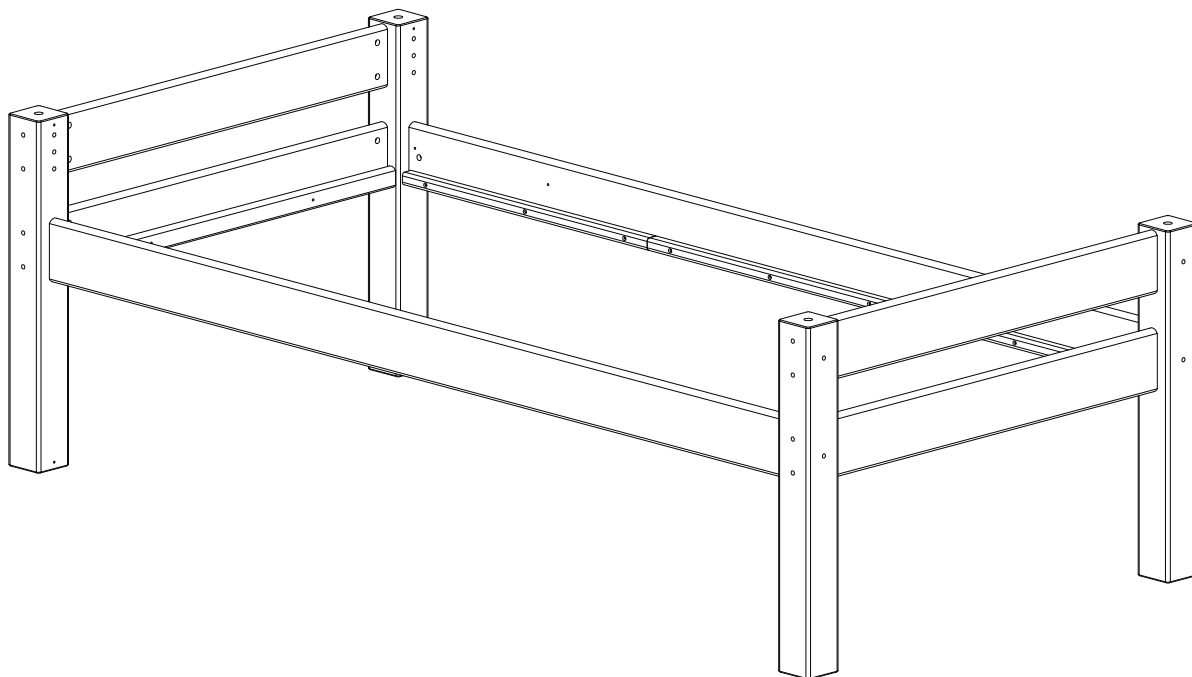

רהיטים לילדים

שם מוצר:

מיטת טורה יחיד

למזרן 190/90 ס"מ

Single bed module

9973A

חשוב מאוד!
קרא בעיון,
ושמור לתזכורת.

| | | | | | | | |
|--|--|--|---|---|---|---|--|
| A06 x 1  4 mm | A16 x 20  M6x120 mm | A15 x 20  M6x10x18 mm | F26 x 8  8x40 mm | B06 x 4  3.5x40 mm | I02 x 16  8 mm | I04 x 4  16 mm | J02 x 1  Glue |
|--|--|--|---|---|---|---|--|

Close holes with hiding caps