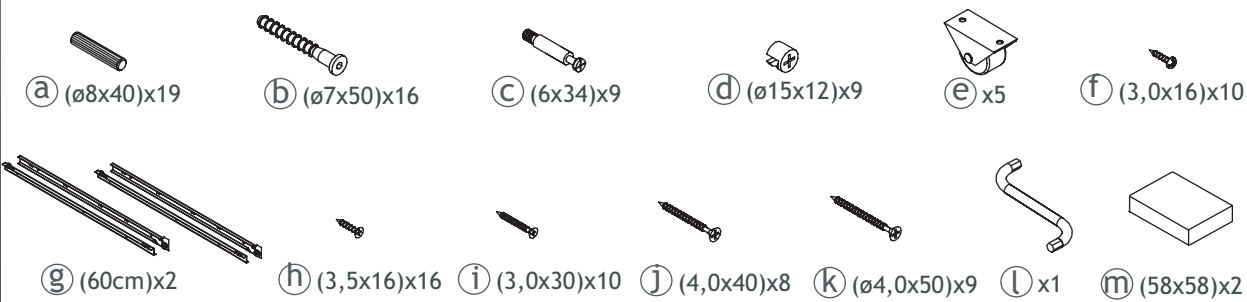

ר ה י מ י ם ל י ל ד י ם

Art. Nr. 30-1050
2 Drawer Under Bed

- ① x1
- ② x1
- ③ x1
- ④ x1
- ⑤ x1
- ⑥ x1
- ⑦ x2
- ⑧ x2
- ⑨ x2
- ⑩ x2
- ⑪ x2
- ⑫ x2
- ⑬ x4
- ⑭ x4
- ⑮ x5
- ⑯ x2
- ⑰ x2
- ⑱ x2
- ⑲ x2
- ⑳ x2
- ㉑ x2

1.

2.

3.

4.

5.

6.

7.

8.