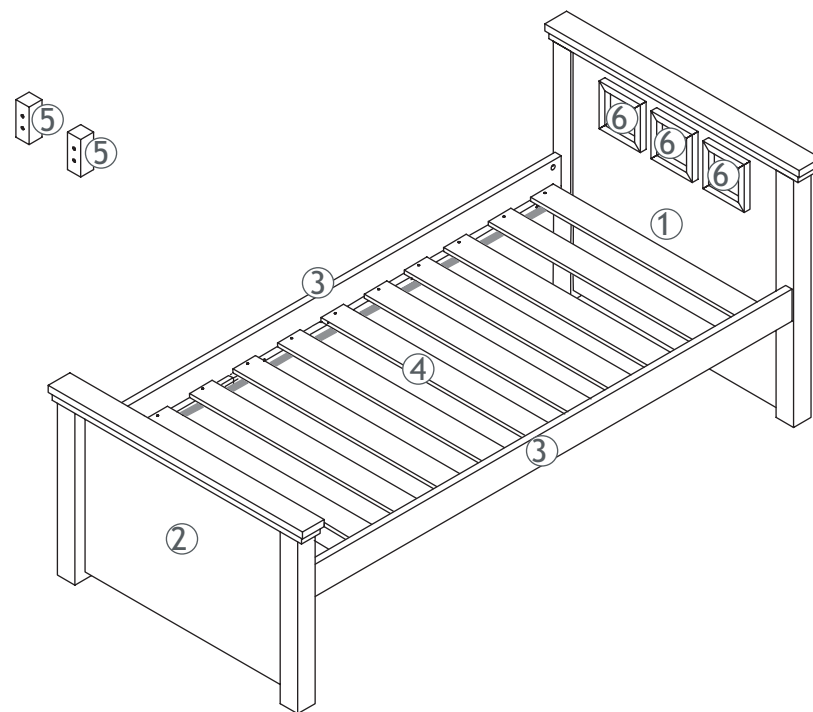

ר ה י מ י ם ל י ל ד י ם

Art. Nr. 30-1001

Yuval Bed 80x190/90x190

① x1

② x1

③ x2

④ x11

90 x 190 cm

⑤ x2

⑥ x3

Ⓐ (8x40x4)

Ⓑ (10x46)x8

Ⓒ (16x20)x8

Ⓓ (M10x14)x8

Ⓔ (3,5x30)x22

Ⓕ (4,0x50)x4

Ⓖ (20x25)x12

90 x 190 cm

~ 20 min

1.

80 x 190 cm

90 x 190 cm

2.

3.

90 x 190 cm