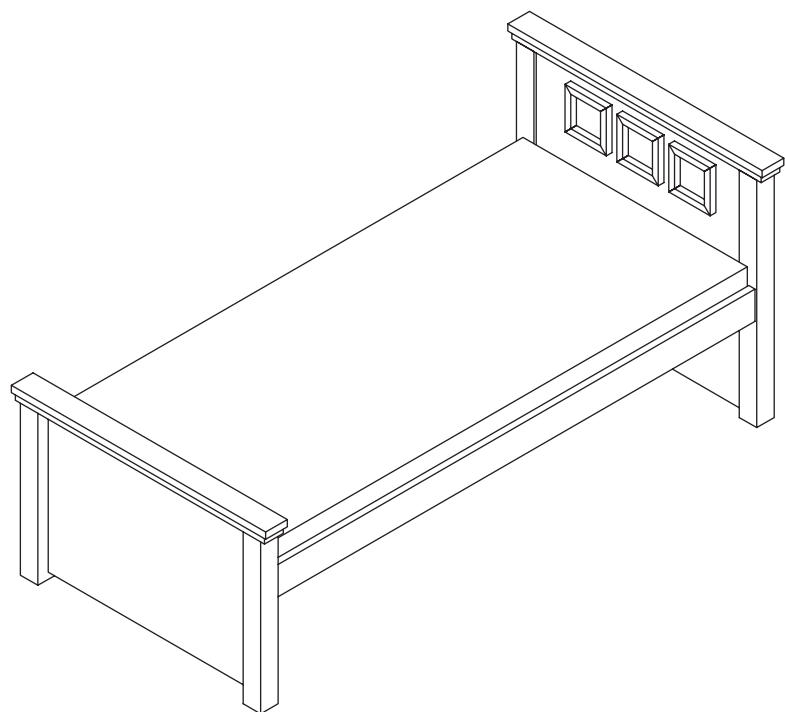

ר ה י מ י ם ל י ל ד י ם

Art. Nr. 30-1001

Yuval Bed 80x190/90x190

① x1

② x1

③ x2

④ x11

90 x 190 cm

⑤ x2

⑥ x3

Ⓐ (8x40x4)

Ⓑ (10x46)x8

Ⓒ (16x20)x8

Ⓓ (M10x14)x8

Ⓔ (3,5x30)x22

Ⓕ (4,0x50)x4

Ⓖ (20x25)x12

90 x 190 cm

~ 20 min

1.

80 x 190 cm

90 x 190 cm

2.

3.

90 x 190 cm